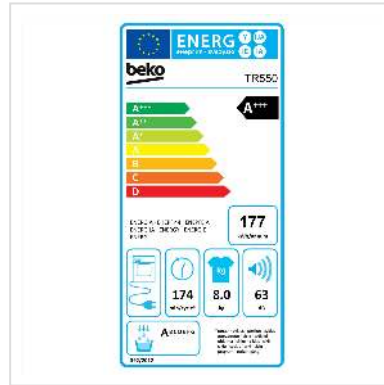

Beko Wäschetrockner TR550, 8kg, A+++, save Water

| | |
|----------------------------|---------------|
| Artikelnummer | 04.07.0164 |
| Hersteller | Beko |
| Hersteller-Art.-Nr. | TR550 |
| EAN (Einzelstück) | 8690842626630 |

Der Beko TR550 Trockner überzeugt mit effizienter Trocknungstechnologie, schonender Wäschepflege und praktischen Funktionen für eine komfortable Nutzung im Alltag.

Machen Sie sich nicht bei jedem Trockengang Sorgen um Ihre Stromrechnung. Dank des bürstenlosen Motordesigns bietet der ProSmart™ Inverter Motor Energieeffizienz, einen niedrigeren Geräuschpegel und eine höhere Lebensdauer – alles in einem einzigen Gerät. So können Sie den Trockner optimal nutzen, ohne sich um Ihr monatliches Budget zu sorgen.

Technische Daten

| | |
|---------------|--------------------|
| Hersteller | Beko |
| Produktgruppe | Waschen & Trocknen |

| | |
|--------------------------------|--------------------|
| Produkttyp | Tumbler |
| Farbe | weiß |
| Lieferumfang | Gebrauchsanleitung |
| Modellbezeichnung | TR550 |
| Energieeffizienzklasse | A+++ |
| Jährlicher Energieverbrauch | 176.8 kWh |
| Kindersicherung | ja |
| Türanschlag | Rechts |
| Display | ja |
| Haustyp | Einfamilienhaus |
| Restzeitanzeige | ja |
| Startzeitvorwahl | ja |
| Beladungskapazität Trocknen | 8 kg |
| Knitterschutz | ja |
| Farbgruppe | Weiss |
| Türfarbe | Weiss |
| Materialgruppe | Metall |
| Arbeitsplatte | ja |
| Trockenprogramme | 15 |
| Smart Home kompatibel | ja |
| Höhe | 846 mm |
| Breite | 598 mm |
| Tiefe | 605 mm |
| Gewicht | 44 kg |
| Verpackungshöhe | 885 mm |
| Verpackungsbreite | 650 mm |
| Verpackungstiefe | 630 mm |
| Paketgewicht | 45 kg |