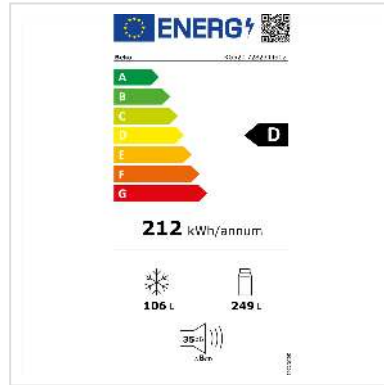

Beko Kühl-Gefrierkombination KG520, 355l, D, Inox

Artikelnummer	04.07.0106
Hersteller	Beko
Hersteller-Art.-Nr.	KG520
EAN (Einzelstück)	8690842521935

Mit einer Höhe von 203 cm bietet dieser Kühlkombi eine Kapazität von 355 Liter. Das Aussendisplay ermöglicht die bequeme Einstellung und Kontrolle.

Mit einer Höhe von 203 cm bietet dieser Kühlkombi eine Kapazität von 355 Liter. Das Aussendisplay ermöglicht die bequeme Einstellung und Kontrolle. Dank der «No Frost» Funktion muss der Gefrierteil nicht abgetaut werden.

Technische Daten

Hersteller	Beko
Produktgruppe	Kühlen & Gefrieren
Produkttyp	Kühl-Gefrier-Kombination
Farbe	Edelstahl
Lieferumfang	Bedienungsanleitung
Modellbezeichnung	Kühl-Gefrierkombination KG520
Bauform	Freistehend
Energieeffizienzklasse (A-G)	D
Jährlicher Energieverbrauch	212 kWh
Schalldruckpegel	35 dB

Fächer im Innenraum	5
Nutzvolumen Gesamt	355 l
Nutzvolumen Gefrierteil	106 l
Nutzvolumen Kühlteil	249 l
Türanschlag	Rechts
Anschlag wechselbar	ja
Kühlschranktyp	Kühl-/Gefrier-Kombination
Gefrierschranktyp	Standgefrierschrank
Gefriervermögen	6 kg
Farbgruppe	Silber
Türfarbe	Silber
No Frost System	ja
Innenbeleuchtung	ja
Temperaturanzeige	Innen
Wasserspender	nein
Eiswürfelpender	nein
Festwasseranschluss	nein
Eingangsspannung	230 V
Höhe	2035 mm
Breite	595 mm
Tiefe	663 mm
Gewicht	76 kg
Verpackungshöhe	2102 mm
Verpackungsbreite	661 mm
Verpackungstiefe	762 mm
Paketgewicht	83 kg