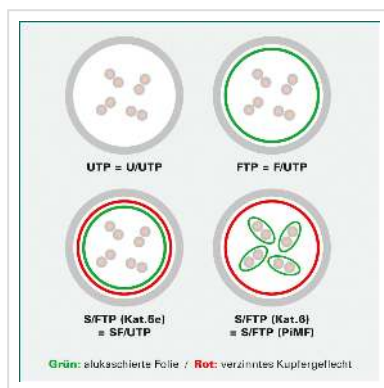

VALUE Outdoor Patchkabel Kat.6A (Class EA) S/FTP (PiMF), Massivdraht, LSOH, schwarz, 20 m

Artikelnummer	21.99.0720
Hersteller	VALUE
Hersteller-Art.-Nr.	21.99.0720
EAN (Einzelstück)	7630049627420

Patchkabel zur Nutzung (Kabelführung) im Außenbereich, z.B. zum Anschluss einer IP-Kamera

- Konfektioniertes doppelt geschirmtes (PiMF) Twisted-Pair-Kabel aus Massivdraht in der Kategorie 6A mit geschirmten RJ-45 Steckern auf beiden Seiten
- Geeignet für den Anschluss außerhalb gelegener Komponenten (z.B. IP-Kameras), aber auch für PoE-Anwendungen oder als TP-Verlängerungskabel im Multimediabereich
- UV - beständig
- Strapazierfähig dank angespritztem Knickschutz
- Kontaktbelegung: 1:1 gemäss EIA/TIA568, 8 Adern
- Aufbau: 8 Adern Massivdraht. Paarweise Schirmung: Alu-kaschierte Polyesterfolie. Gesamtabschirmung: Kupfergeflecht
- Hochwertig vergoldete Kontakte

Halogenfrei. Flammwidrig. Raucharm.

Achtung: Nicht für Erdverlegung geeignet. RJ-45 Anschlüsse müssen vor Witterungseinflüssen geschützt werden.

Technische Daten

Hersteller	VALUE
Produktgruppe	Twisted Pair Kabel
Produkttyp	S/FTP Patchkabel
Farbe	schwarz
Länge	20 m
Schirmungstyp	PiMF
Übertragungsqualität	Cat6A / Class EA
Anzahl Adern	8
Aderntyp	Massivdraht
Gekreuzt	nein
Rasthebelschutz	ja
Knickschutztülle	angespritzt
Kabel LSOH	ja
Material Aussenmantel Kabel	TPE
Seite 1 Typ des Anschlusses	RJ-45
Seite 1 Art des Anschlusses	Männlich (Stecker)
Seite 2 Typ des Anschlusses	RJ-45
Seite 2 Art des Anschlusses	Männlich (Stecker)
Steckertyp RJ45	Standard
Betriebstemperatur min.	-10 °C
Betriebstemperatur max.	60 °C
Gewicht	704 g
Verpackungshöhe	50 mm
Verpackungsbreite	180 mm
Verpackungstiefe	190 mm