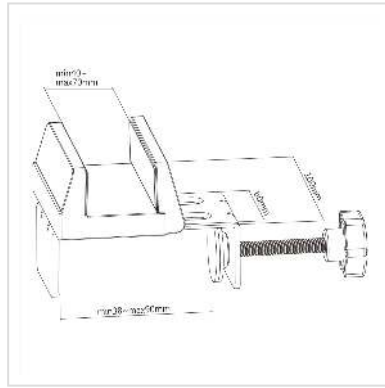

# VALUE Tischfuß-Klemme für Steckdosenleiste, weiß

<b>Artikelnummer</b>	19.99.3233
<b>Hersteller</b>	VALUE
<b>Hersteller-Art.-Nr.</b>	19.99.3233
<b>EAN (Einzelstück)</b>	7630049625099

## Steckdosenleistenhalterung zum Anklemmen an Arbeits- und Schreibtische

- Klemmen an Tischfüße von 38 bis 90 mm Dicke
- Mögliche Breite der gehaltenen Steckdosenleiste oder anderer Geräte: 40 - 70 mm
- Maximale Befestigungstiefe 36 mm
- Silikonpads verhindern ein Verkratzen und versehentliches Herunterfallen des montierten Gerätes (z.B. sicherer Halt der Steckdosenleiste....)
- Kabelmanagement

### Technische Daten

Hersteller	VALUE
Produktgruppe	Büromöbel
Produkttyp	Kabelmanagement
Farbe	weiß
Höhe	129 mm
Breite	100 mm
Tiefe	82 mm
Gewicht	375.2 g
Verpackungshöhe	140 mm
Verpackungsbreite	90 mm
Verpackungstiefe	120 mm