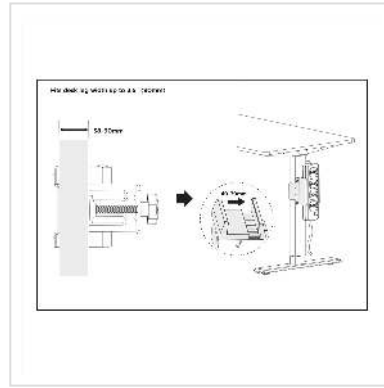

# VALUE Tischfuß-Klemme für Steckdosenleiste, weiß

<b>Artikelnummer</b>	19.99.3233
<b>Hersteller</b>	VALUE
<b>Hersteller-Art.-Nr.</b>	19.99.3233
<b>EAN (Einzelstück)</b>	7630049625099

## Steckdosenleistenhalterung zum Anklemmen an Arbeits- und Schreibtische

- Klemmen an Tischfüße von 38 bis 90 mm Dicke
- Mögliche Breite der gehaltenen Steckdosenleiste oder anderer Geräte: 40 - 70 mm
- Maximale Befestigungstiefe 36 mm
- Silikonpads verhindern ein Verkratzen und versehentliches Herunterfallen des montierten Gerätes (z.B. sicherer Halt der Steckdosenleiste....)
- Kabelmanagement

### Technische Daten

Hersteller	VALUE
Produktgruppe	Büromöbel
Produkttyp	Kabelmanagement
Farbe	weiß
Höhe	129 mm
Breite	100 mm
Tiefe	82 mm
Gewicht	375.2 g
Verpackungshöhe	140 mm
Verpackungsbreite	90 mm
Verpackungstiefe	120 mm