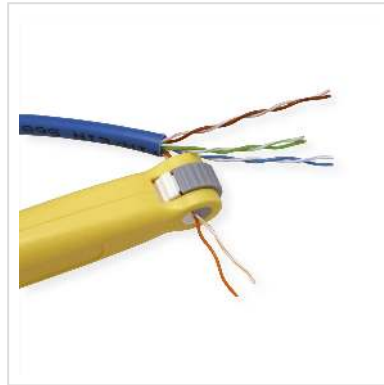

VALUE Twisted-Pair-Trennwerkzeug, (0,8 mm - 1,8 mm)

Artikelnummer	19.99.1005
Hersteller	VALUE
Hersteller-Art.-Nr.	19.99.1005
EAN (Einzelstück)	7630049632165

Effizient und schonend: Das Twisted-Pair-Trennwerkzeug bereitet Adern vor der Installation perfekt vor, entdrillt schnell und beschädigungsfrei. Es ist für Links- und Rechtshänder geeignet und reduziert die Fingerbelastung für eine komfortablere Handhabung.

- Twisted-Pair-Trennwerkzeug (0,8 - 1,8 mm)
- Perfektes Vorbereitungswerkzeug für Twisted Pair Adern vor der Installation
- Entdrillt jedes Paar und richtet die einzelnen Adern schneller und effizienter auf
- Federbelastetes Design ohne Beschädigung oder Dehnung der verdrehten Paare während der Trennung
- Doppelseitige und beidseitige Einführung für Links- und Rechtshänder geeignet
- Verringert den Druck der Finger bei mühsamer Arbeit und macht die Arbeit einfacher und bequemer

Technische Daten

Hersteller	VALUE
Produktgruppe	Werkzeug
Produkttyp	Beschaltungswerkzeug
Farbe	gelb
Gewicht	22.6 g
Verpackungshöhe	30 mm

Verpackungsbreite	50 mm
-------------------	-------

Verpackungstiefe	120 mm
------------------	--------