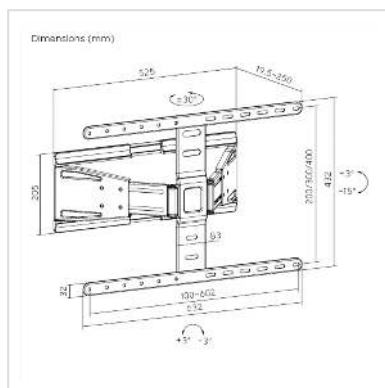

VALUE TV-Wandhalterung, ultra-slim, 43-90 Zoll, bis 50 kg

Artikelnummer	17.99.1188
Hersteller	VALUE
Hersteller-Art.-Nr.	17.99.1188
EAN (Einzelstück)	7630049634411

Diese VALUE TV-Wandhalterung ist für 43-90 Zoll große Bildschirme geeignet. Diese können sehr nah an der Wand angebracht werden (19,5 mm möglich). Darüber hinaus sorgen die vielseitigen Einstellmöglichkeiten wie Neigen, Schwenken und horizontales Ausrichten des Bildschirms für den besten Blickwinkel.

- Für Bildschirme mit Diagonalen: 109,22 cm bis 228,6 cm (43" bis 90")
- Belastbarkeit bis 50 kg
- Sehr geringer Wandabstand möglich: je nach Einstellung: 19,5 mm bis 250 mm
- Monitor kann bis zu 30° nach rechts oder links gedreht werden
- Einstellbarer Neigungswinkel bis zu 3° nach oben und bis zu 15° nach unten
- Monitor kann bis zu zu 3° aus der Waagrechten gedreht werden

- Bildschirmbefestigung: Lochabstand bis zu 602 x 400 mm
- Abmessungen (H x B x T): 432 x 632 x 250 mm
- VESA 100x200, 200x200, 200x300, 300x200, 200x400, 400x200, 300x300, 300x400, 400x300, 600x200, 400x400, 600x300, 600x400

Technische Daten

Hersteller	VALUE
Produktgruppe	LCD-Monitorarme
Produkttyp	TV-Wandhalterung