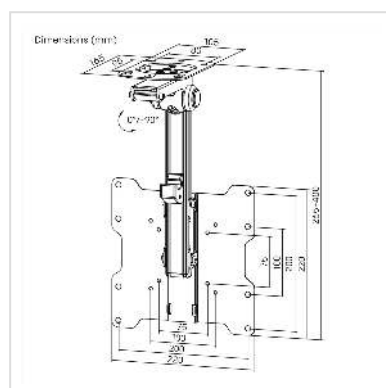

VALUE TV-Deckenhalterung, klappbar, 17-37 Zoll, bis 20 kg

Artikelnummer	17.99.1186
Hersteller	VALUE
Hersteller-Art.-Nr.	17.99.1186
EAN (Einzelstück)	7630049634435

Diese VALUE TV-Wandhalterung ist klappbar und eignet sich daher für die Montage an Dachschrägen. Darüber hinaus ist die Halterung schwenkbar und höhenverstellbar und unterstützt 17"-37" Monitore bis zu 20 kg.

- Zur Deckenmontage und für Dachschrägen geeignet
- Für Monitore mit VESA 75x75, 100x100, 200x100, 200x200
- Für Bildschirmgrößen von 43,18 - 93,98 cm (17" - 37")
- Max. VESA 200x200
- Tragkraft bis zu 20 kg
- Abmessungen (H x B x T): 400 x 220 x 165 mm
- Neigungsbereich: +0° ~ -90°
- Schwenkbereich: +45° ~ -45°
- Lieferumfang: Deckenhalterung, Montageschrauben, Montagewerkzeug, Bedienungsanleitung

Technische Daten

Hersteller	VALUE
Produktgruppe	LCD-Monitorarme
Produkttyp	Monitorarm, Deckenmontage
Farbe	schwarz

Lieferumfang	Deckenhalterung, Montageschrauben, Montagewerkzeug, Bedienungsanleitung
Maximale Tragkraft	20 kg
Befestigung	Deckenbefestigung
Armlänge maximal	400
Neigbar	ja
Höhenverstellbar	ja
Drehbar	ja
Wandabstand	85 mm
Anzahl Monitore	1
Max. Bildschirmdiagonale (cm)	93.98 cm
Max. Bildschirmdiagonale (Zoll)	37 Zoll
Min. Bildschirmdiagonale (cm)	43.18 cm
Min. Bildschirmdiagonale (Zoll)	17 Zoll
VESA 75 x 75 mm	ja
VESA 100 x 100 mm	ja
VESA 200 x 100 mm	ja
VESA 200 x 200 mm	ja
Materialgruppe	Metall
Höhe	400 mm
Breite	220 mm
Tiefe	165 mm
Gewicht	1720 g
Verpackungshöhe	90 mm

Verpackungsbreite	230 mm
-------------------	--------

Verpackungstiefe	330 mm
------------------	--------

Paketgewicht	2 kg
--------------	------