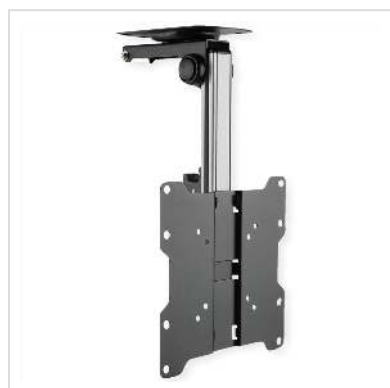

VALUE TV-Deckenhalterung, klappbar, 17-37 Zoll, bis 20 kg

Artikelnummer	17.99.1186
Hersteller	VALUE
Hersteller-Art.-Nr.	17.99.1186
EAN (Einzelstück)	7630049634435

Diese VALUE TV-Wandhalterung ist klappbar und eignet sich daher für die Montage an Dachschrägen. Darüber hinaus ist die Halterung schwenkbar und höhenverstellbar und unterstützt 17"-37" Monitore bis zu 20 kg.

- Zur Deckenmontage und für Dachschrägen geeignet
- Für Monitore mit VESA 75x75, 100x100, 200x100, 200x200
- Für Bildschirmgrößen von 43,18 - 93,98 cm (17" - 37")
- Max. VESA 200x200
- Tragkraft bis zu 20 kg
- Abmessungen (H x B x T): 400 x 220 x 165 mm
- Neigungsbereich: +0° ~ -90°
- Schwenkbereich: +45° ~ -45°
- Lieferumfang: Deckenhalterung, Montageschrauben, Montagewerkzeug, Bedienungsanleitung

Technische Daten

Hersteller	VALUE
Produktgruppe	LCD-Monitorarme
Produkttyp	Monitorarm, Deckenmontage
Farbe	schwarz

Lieferumfang	Deckenhalterung, Montageschrauben, Montagewerkzeug, Bedienungsanleitung
Maximale Tragkraft	20 kg
Befestigung	Deckenbefestigung
Armlänge maximal	400
Neigbar	ja
Höhenverstellbar	ja
Drehbar	ja
Wandabstand	85 mm
Anzahl Monitore	1
Max. Bildschirmdiagonale (cm)	93.98 cm
Max. Bildschirmdiagonale (Zoll)	37 Zoll
Min. Bildschirmdiagonale (cm)	43.18 cm
Min. Bildschirmdiagonale (Zoll)	17 Zoll
VESA 75 x 75 mm	ja
VESA 100 x 100 mm	ja
VESA 200 x 100 mm	ja
VESA 200 x 200 mm	ja
Materialgruppe	Metall
Höhe	400 mm
Breite	220 mm
Tiefe	165 mm
Gewicht	1720 g
Verpackungshöhe	90 mm