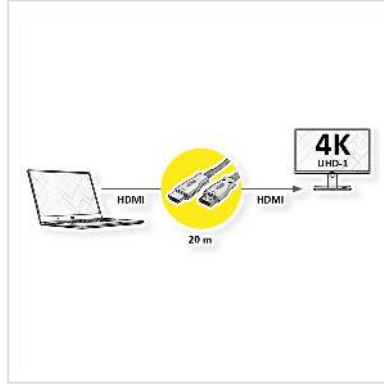

VALUE Ultra HDMI Aktiv Optisches 4K Kabel, 20 m

Artikelnummer	14.99.3480
Hersteller	VALUE
Hersteller-Art.-Nr.	14.99.3480
EAN (Einzelstück)	7630049623453

Mit unserem UHD (3840x2160 @60Hz) fähigen HDMI Glasfaserkabel haben Sie die Möglichkeit, eine Verbindung von bis zu 20 m zwischen Ihren Endgeräten herzustellen. Das aktive Kabel (AOC) benötigt keine separate Stromversorgung und eignet sich besonders gut, um im Kabelkanal verlegt zu werden.

- Gesamtlänge des Endgeräte-Abstands (z.B. von Notebook/Laptop zu Beamer oder PC zu Monitor): 20 Meter
- Hardware-Lösung, keine Software notwendig
- In den Steckern sind aktive LWL-Transceiver eingebaut
- Keine externe Spannungsversorgung nötig
- Geringe Stecker-Abmessungen, daher kabelkanaltauglich
- Maximale Auflösung von bis zu 3840x2160 @60Hz

Technische Daten

Hersteller	VALUE
Produktgruppe	Kabel
Produkttyp	HDMI Ultra HD mit Ethernet Kabel
Farbe	schwarz
Länge	20 m

Übertragungsqualität	HDMI Ultra High Speed (HDMI 2.0)
Max. Auflösung	3840 x 2160 @60Hz (4K, UHD-1)
Seite 1 Typ des Anschlusses	HDMI Typ A
Seite 1 Art des Anschlusses	Männlich (Stecker)
Seite 2 Typ des Anschlusses	HDMI Typ A
Seite 2 Art des Anschlusses	Männlich (Stecker)
Anwendungsbereich	extern
Kabelschirmung	geschirmt
Technische Besonderheiten	ROLINE HDMI mit Ethernet Kabel, 4K2K-tauglich, Signal-Repeater in den Steckern, kabelkanaltauglich
Gewicht	583.1 g
Verpackungshöhe	70 mm
Verpackungsbreite	170 mm
Verpackungstiefe	180 mm
Paketgewicht	1.1 kg