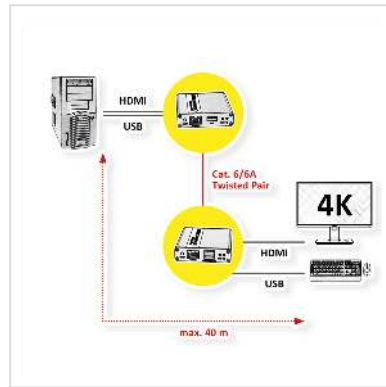

VALUE KVM Verlängerung über Kat.6/6A, HDMI 4K30, max. 40m

Artikelnummer	14.99.3043
Hersteller	VALUE
Hersteller-Art.-Nr.	14.99.3043
EAN (Einzelstück)	7630049633438

KVM-Verlängerung über ein Kat.6/6A/7-Kabel auf bis zu 40 Meter Abstand von der Remote-Konsole (HDMI-Monitor, USB-Tastatur und USB-Maus) bei HDMI 4K@30 Hz (bis zu 70 m bei 1080p@60Hz). Ideal für Werbung, Überwachungssysteme, Konferenzen, aber auch Home Entertainment, und vieles mehr.

- Eine entfernte KVM-Konsole kann mit einem PC oder KVM-Switch verbunden werden
- Unterstützt HDMI mit HiRes-Auflösung bis 4K30
- Übertragungsdistanz: bis 70 m bei 1080@60Hz, bis 40 m bei 4K@30Hz (bei Nutzung von TP-Kabeln der Kat.6 oder höher)
- Unterstützt HDR10
- Passt die Parameter automatisch an verschiedene Netzwerkkabel an, um die beste Darstellung zu erzielen
- Keine Latenz
- Plug&Play
- Unterstützt PoC (Power over Cable) - der Empfänger wird vom Sender mit Strom versorgt
- Sender-(TX-)Anschlüsse: 1x HDMI, 1x RJ-45, 1x USB A
- Empfänger-(RX-)Anschlüsse: 1x HDMI, 1x RJ-45, 2x USB A
- Abmessungen Sender/Empfänger (jeweils): 20 x 60 x 75 mm
- Gewicht Sender/Empfänger (jeweils): 123 g
- Lieferumfang: Sender, Empfänger, Netzteil DC 5V 2A, USB-Kabel A-A, Handbuch

Technische Daten

Hersteller VALUE

Produktgruppe	KVM-(IP) Verlängerungen
Produkttyp	KVM-Extender, HDMI
Farbe	schwarz
Lieferumfang	Lokale Einheit, Remote Einheit, Steckernetzteil DC 5V 2A, USB-Kabel, Handbuch
Eingänge	2
Ausgänge	3
Max. Distanz	40 m
PC/Switch: Monitor-Anschluss	HDMI
PC/Switch: Maus-/Tastatur-Anschluss	USB
Entfernte Konsole: Monitor-Anschluss	HDMI
Entfernte Konsole: Maus-/Tastatur-Anschluss	USB
Max. Distanz Lokale - Entfernte Einheit	40 m
Max. Auflösung (nominell)	3840 x 2160 @30Hz (max.)
Farbe (Gehäuse)	schwarz
Material (Gehäuse)	Metall
Abmessungen (HxBxT)	19 x 85 x 75 mm
Netzteil benötigt	ja
Leistung Netzteil	DC 5V, 2A
Betriebstemperatur min.	-20 °C
Betriebstemperatur max.	60 °C
Lagertemperatur min.	-30 °C
Lagertemperatur max.	70 °C
Höhe	20 mm