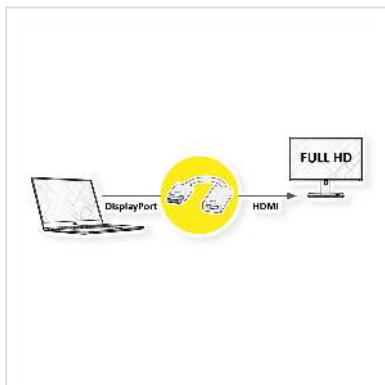

# VALUE DisplayPort-HDMI Adapter, DP ST - HDMI BU

Artikelnummer	12.99.3138
Hersteller	VALUE
Hersteller-Art.-Nr.	12.99.3138
EAN (Einzelstück)	7630049610293

**DisplayPort zu HDMI Kabeladapter zum Anschluss von beispielsweise einer Grafikkarte mit DP an einen Monitor mit HDMI Anschluss - mit einer Auflösung von bis zu 1920x1080 / 1920x1200 @60Hz!**

- Sie wollen an Ihrer Grafikkarte mit DisplayPort-Buchse ein HDMI Kabel zum Monitor anbringen?
- Die Lösung ist der DisplayPort-HDMI-Adapter zum Anschluß eines HDMI Kabels (Stecker-Stecker) an eine DisplayPort-Buchse der Grafikkarte
- Adapter mit DisplayPort-Stecker und HDMI-Buchse
- Hinweis: Der DisplayPort-HDMI-Adapter funktioniert nur in einer Richtung: der DisplayPort-Stecker ist nur auf der Datenquellenseite verwendbar(z.B. Grafikkarte)

## Technische Daten

Hersteller	VALUE
Produktgruppe	Adapter, Terminatoren, Konverter
Produkttyp	DisplayPort-HDMI Adapter
Farbe	schwarz
Länge	0.15 m
Max. Auflösung	1920 x 1080 / 1920 x 1200 @60Hz (2K, Full HD)

Aktiv / Passiv	passiv
----------------	--------

Anwendungsbereich	extern
-------------------	--------

Abmessungen (HxBxT)	14 x 44 x 44 mm
---------------------	-----------------

Höhe	14 mm
------	-------