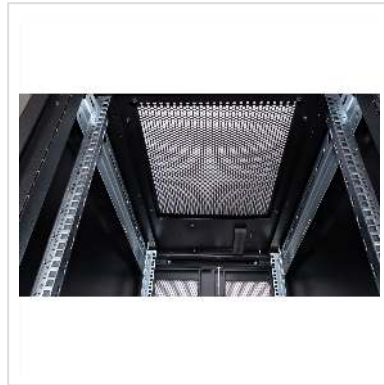

ROLINE 19-Zoll Serverschrank 47 HE, 600x1000 BxT schwarz

Artikelnummer	26.21.0166
Hersteller	ROLINE
Hersteller-Art.-Nr.	26.21.0166
EAN (Einzelstück)	7630049601697

ROLINE 19 Zoll Serverschrank 47 HE 600x1000 BxT schwarz

Die Serverschränke der ROLINE Pro Serie wurden speziell für eine komfortable und flexible Netzwerkverkabelung entwickelt. Seitlich im Dach und Boden (ab 800 mm Schrankbreite) befinden sich Einlässe mit Bürsten, ein aufschiebbarer Einlass mit Moosgummidichtung sowie ein zusätzlicher Bürsteneinlass im Bodenchassis, die vielseitige Einsatzmöglichkeiten bieten. Perforierte Einflügel-Fronttüren und doppelflügelige Rücktüren, jeweils mit Schwenkgriff und Profil-Halbzylinder, sorgen für eine verbesserte Luftzirkulation. Das Dach verfügt über eine perforierte Abdeckung, die eine einfache Installation eines Lüftermoduls ermöglicht.

Im Inneren des Schrankes sind zwei Paar galvanisierte 19"-Profilschienen montiert, die mit in beide Richtungen ablesbaren Höheneinheiten ausgestattet und in der Tiefe verstellbar sind. Zusätzlich sind sie mit Tiefenstreben verbunden. Jeder Schrank besteht aus einer robusten Stahlkonstruktion mit einer Materialstärke von bis zu 2,0 mm. Die Schränke sind elektrostatisch pulverbeschichtet und in den Standardfarben Grau (RAL 7035) und Schwarz (RAL 9005) erhältlich. Modular abschließ- und abnehmbare Seitenwände (ab 42HE horizontal geteilt) und Türen verbessern die Zugänglichkeit. Der Türanschlag kann ebenfalls gewechselt werden. Die komplette Konstruktion ist zerlegbar, weshalb die Schränke bei Bedarf vollständige demontierbar wären.

Hinweis: Abbildung ähnlich

Technische Daten

Hersteller	ROLINE