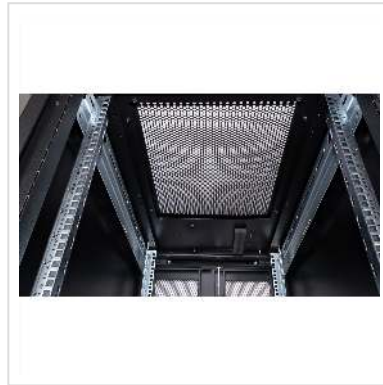

ROLINE 19-Zoll Serverschrank 47 HE, 800x1000 BxT schwarz

Artikelnummer	26.21.0164
Hersteller	ROLINE
Hersteller-Art.-Nr.	26.21.0164
EAN (Einzelstück)	7630049601673

ROLINE 19 Zoll Serverschrank 47 HE 800x1000 BxT schwarz

Die Serverschränke der ROLINE Pro Serie wurden speziell für eine komfortable und flexible Netzwerkverkabelung entwickelt. Seitlich im Dach und Boden (ab 800 mm Schrankbreite) befinden sich Einlässe mit Bürsten, ein aufschiebbarer Einlass mit Moosgummidichtung sowie ein zusätzlicher Bürsteneinlass im Bodenchassis, die vielseitige Einsatzmöglichkeiten bieten. Perforierte Einflügel-Fronttüren und doppelflügelige Rücktüren, jeweils mit Schwenkgriff und Profil-Halbzylinder, sorgen für eine verbesserte Luftzirkulation. Das Dach verfügt über eine perforierte Abdeckung, die eine einfache Installation eines Lüftermoduls ermöglicht.

Im Inneren des Schrankes sind zwei Paar galvanisierte 19"-Profilschienen montiert, die mit in beide Richtungen ablesbaren Höheneinheiten ausgestattet und in der Tiefe verstellbar sind. Zusätzlich sind sie mit Tiefenstreben verbunden. Jeder Schrank besteht aus einer robusten Stahlkonstruktion mit einer Materialstärke von bis zu 2,0 mm. Die Schränke sind elektrostatisch pulverbeschichtet und in den Standardfarben Grau (RAL 7035) und Schwarz (RAL 9005) erhältlich. Modular abschließ- und abnehmbare Seitenwände (ab 42HE horizontal geteilt) und Türen verbessern die Zugänglichkeit. Der Türanschlag kann ebenfalls gewechselt werden. Die komplette Konstruktion ist zerlegbar, weshalb die Schränke bei Bedarf vollständig demontierbar wären.

Technische Daten

Hersteller	ROLINE
Produktgruppe	19"/-10"-Schränke