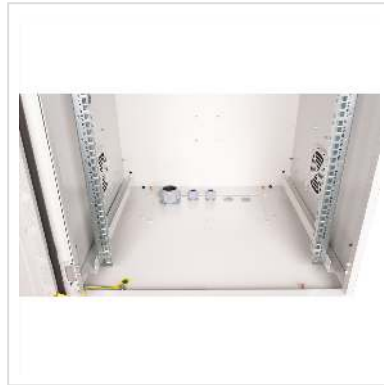

ROLINE 19-Zoll Wandgehäuse Pro 12 HE, 600x600 BxT IP55 outdoor grau

Artikelnummer	26.21.0087
Hersteller	ROLINE
Hersteller-Art.-Nr.	26.21.0087
EAN (Einzelstück)	7630049600881

19 Zoll Wandgehäuse Pro 12 HE 600x600 BxT IP55 outdoor grau

Die outdoor-Netzwerkschränke zur Wandmontage sind nach Schutzart IP55 entwickelt und speziell für den Einsatz in rauen Umgebungen, insbesondere im Außenbereich, ausgelegt. Die Wandgehäuse bieten ein 3-Punkt-Verriegelungssystem mit abschließbarem Schwenkgriff und isolierten PG-Kabelverschraubungen. Integrierte Lüftungfiltergehäuse gewährleisten die Belüftung und bieten Schutz vor Wasser- und Staub gemäß IP54. Diese Schränke sind ideal für Außenbereiche, die Umwelteinflüssen wie Regen, Hagel, und Spritzwasser ausgesetzt sind. Das Dachchassis ist für die Installation eines Lüftermoduls mit einem gefilterten Bereich ausgestattet. Im Inneren befinden sich ein Paar (ab 600 mm Tiefe zwei Paar) galvanisierte 19"-Profilschienen, die in beide Richtungen ablesbar und in der Tiefe verstellbar sind. Jeder Schrank besteht aus einer robusten Stahlkonstruktion mit einer Materialstärke von bis zu 2,0 mm.

Die Farbgebung erfolgt durch elektrostatische Pulverbeschichtung in der Standardfarbe Grau (RAL 7035). Die Wandmontage erfolgt mit den beigelegten Haltewinkeln. Optional können die Schränke mit einem Sockel als freistehende Lösung genutzt oder mithilfe eines Befestigungssets an Masten angebracht werden.

Technische Daten

Hersteller	ROLINE
Produktgruppe	19"/-10"-Technik
Produkttyp	19"-Outdoor-Wandgehäuse