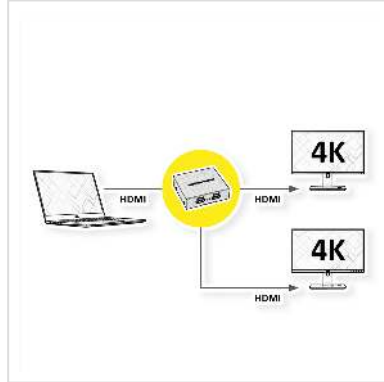

ROLINE HDMI Video-Splitter, 2fach

Artikelnummer	14.01.3559
Hersteller	ROLINE
Hersteller-Art.-Nr.	14.01.3559
EAN (Einzelstück)	7630049634572

roline
Designed for Professionals

2160p

4K

3D
capable

Für den Anschluss von bis zu zwei HDMI-fähigen Endgeräten (Monitor, Projektor, etc)

- Für den Einsatz bei Präsentationen bzw. zu Schulungszwecken
- Maximale Auflösung: 3840 x 2160 @60Hz
- Hervorragende Bildqualität
- HDCP 1.3 konform
- Netzteil 5V 1A DC

Technische Daten

Hersteller	ROLINE
Produktgruppe	Splitter und Selektoren
Produkttyp	HDMI-Video-Splitter
Farbe	schwarz
Lieferumfang	Splitter, Handbuch
Schnittstelle	HDMI
Eingänge	1
Ausgänge	2

Eingänge Video	1x HDMI Buchse
Ausgang Video	2x HDMI Buchse
Max. Auflösung (nom.)	3840 x 2160, 1080P
Höhe	20 mm
Breite	70 mm
Tiefe	61 mm
Gewicht	108 g
Verpackungshöhe	50 mm
Verpackungsbreite	100 mm
Verpackungstiefe	140 mm
Paketgewicht	0.25 kg