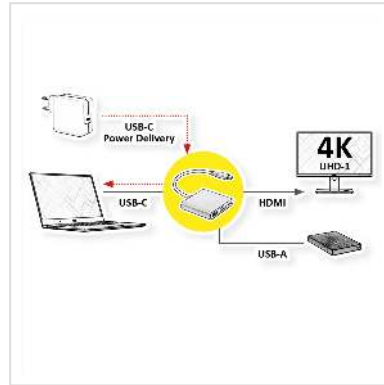

# ROLINE Display Adapter USB Typ C - HDMI, USB 3.2 Gen 1 Typ A, Typ C PD

Artikelnummer	12.03.3199
Hersteller	ROLINE
Hersteller-Art.-Nr.	12.03.3199
EAN (Einzelstück)	7630049634381

**Verbinden Sie Ihr Macbook, Ultrabook, Notebook/Laptop oder PC mit USB Typ C Schnittstelle mit einem HDMI-Display oder Projektor - mit einer maximalen Auflösung von bis zu 3840x2160 @60Hz! Laden Sie Ihr Gerät gleichzeitig über PD (Power Delivery) auf und schließen Sie eine zusätzliche Peripherie oder ein anderes Gerät wie eine SSD an den zusätzlichen USB Typ A Port an.**

- USB 3.1 / USB 3.2 Gen 2 Typ C auf HDMI Kabeladapter für MacBook, Ultrabook, Notebook/Laptop oder PC
- Spiegeln oder erweitern Sie die Anzeige Ihres Geräts auf einen beliebigen HDMI-Monitor oder Projektor.
- Maximale Auflösung: 3840x2160 bei 60Hz
- Keine zusätzliche Stromversorgung erforderlich
- USB-Typ-C PD: Power Delivery Funktion zum Laden von Geräten über den zusätzlichen Typ C Anschluss
- Anschlüsse: HDMI Buchse und Typ C Stecker; zusätzlich 1x USB 3.0 / USB 3.2 Gen 1 Typ A und 1x USB-Typ-C PD
- Kabellänge: ca. 12 cm

## Technische Daten

Hersteller	ROLINE
Produktgruppe	Adapter, Terminatoren, Konverter
Produkttyp	USB-HDMI Adapter
Farbe	schwarz / grau
Länge	0.1 m
Max. Auflösung	3840 x 2160 @60Hz (4K, UHD-1)
Seite 1 Typ des Anschlusses	USB Typ C (USB-C)
Seite 1 Art des Anschlusses	Männlich (Stecker)
Seite 2 Typ des Anschlusses	HDMI Typ A USB 3 Typ A USB Typ C PD (Power Delivery)
Seite 2 Art des Anschlusses	Weiblich (Buchse)
Farbe (Kabel)	schwarz
Anwendungsbereich	extern
Technische Besonderheiten	Power Delivery Funktion
Höhe	11 mm
Breite	60.3 mm
Tiefe	50.5 mm
Gewicht	48 g
Verpackungshöhe	20 mm
Verpackungsbreite	80 mm
Verpackungstiefe	80 mm
Paketgewicht	0.06 kg