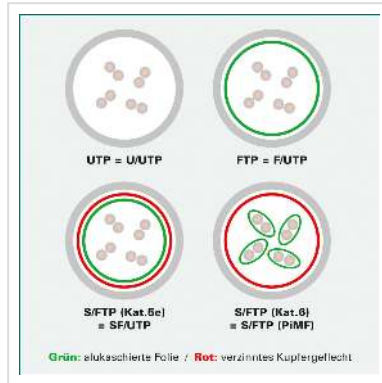

DÄTWYLER Patchkabel Kat.5e (Class D) S/UTP, CU 5502 flex LSOH, Hirose TM11, grau, 1 m

Artikelnummer	21.05.8010
Hersteller	Dätwyler
Hersteller-Art.-Nr.	21.05.8010
EAN (Einzelstück)	7611990752799

DÄTWYLER CU 5502 flex LSOH, Hirose TM11, Kat.5e Halogenfrei, Flammwidrig, Raucharm

- Beidseitig konfektioniertes geschirmtes Kabel mit HiRose RJ-45 TM11 Stecker und Knickschutztülle
- Kontaktbelegung 8 Adern 1 : 1
- Aufbau: Kabeltyp S/UTP (keine Paarschirmung; Gesamtabschirmung: Geflechschirm)
- Impedanz: 100 Ohm
- Innenleiter: 8 Adern AWG 26/7 Cu-Litze verzinkt
- Außen-Ø 5,1 mm Richtwert
- Hinweis: Kabel in halogenfreier Ausführung

Technische Daten

Hersteller	Dätwyler
Produktgruppe	Twisted Pair Kabel
Produkttyp	S/UTP Patchkabel
Farbe	grau
Länge	1 m

Schirmungstyp	SUTP
Übertragungsqualität	Cat5e / Class D
Impedanz	100 Ohm
Anzahl Adern	8
Aderquerschnitt (AWG)	AWG 26
Aderntyp	Litze
Gekreuzt	nein
Farbe (Tülle)	schwarz
Aussen-Ø Kabel	5,1 mm
Kabel LSOH	ja
Seite 1 Typ des Anschlusses	RJ-45
Seite 1 Art des Anschlusses	Männlich (Stecker)
Seite 2 Typ des Anschlusses	RJ-45
Seite 2 Art des Anschlusses	Männlich (Stecker)
Steckertyp RJ45	HiRose TM11
Verpackungshöhe	30 mm
Verpackungsbreite	180 mm
Verpackungstiefe	240 mm
Paketgewicht	0.049 kg