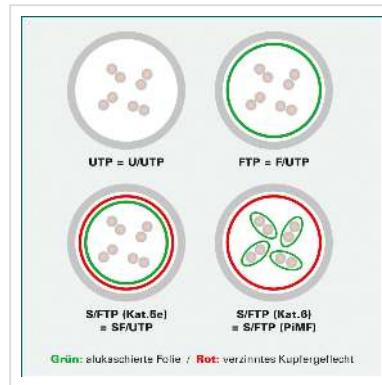

DÄTWYLER Patchkabel Kat.6 (Class E) S/FTP, CU 7702 flex LSOH, Hirose TM21, blau, 20 m

Artikelnummer	21.05.0204
Hersteller	Dätwyler
Hersteller-Art.-Nr.	21.05.0204
EAN (Einzelstück)	7611990756124

DÄTWYLER CU 7702 flex LSOH, Hirose TM21, Kat.6, 1,2 GHz Halogenfrei, Flammwidrig, Raucharm

- Hochwertiges flexibles Patchkabel mit Paar- und Gesamtabschirmung auf Basis des DÄTWYLER CU 7702 (Kat.7)
- Beidseitig konfektioniert mit Kat.6 Steckern (Hirose TM21 Stecker)
- Knickschutz und Schutzlasche für Verriegelungsstift
- 8 Adern TP-Kupfer-Litze, Paarschirm: kaschierte Alufolie, Gesamtabschirmung: verzinnertes Kupfergeflecht
- Kabelmantel: Flammwidriges, raucharmes, halogenfreies Polyolefin (FRNC/LSOH)
- Außen- \varnothing 6,0 mm Richtwert
- Kat.6 / Class E nach ANSI / TIA
- Kontaktbelegung 8 Adern 1:1 gemäss EIA/TIA 568

Technische Daten

Hersteller	Dätwyler
Produktgruppe	Twisted Pair Kabel
Produkttyp	S/FTP Patchkabel

Farbe	blau
Länge	20 m
Schirmungstyp	PiMF
Übertragungsqualität	Cat6 / Class E
Impedanz	100 Ohm
Anzahl Adern	8
Aderquerschnitt (AWG)	AWG 26
Aderntyp	Litze
Gekreuzt	nein
Belegung	1:1
Rasthebelschutz	ja
Knickschutztülle	aufgesteckt
Farbe (Tülle)	blau
Aussen-Ø Kabel	6,0 mm
Kabel LSOH	ja
Material Aussenmantel Kabel	Halogenfreier Compound
Seite 1 Typ des Anschlusses	RJ-45
Seite 1 Art des Anschlusses	Männlich (Stecker)
Seite 2 Typ des Anschlusses	RJ-45
Seite 2 Art des Anschlusses	Männlich (Stecker)
Steckertyp RJ45	HiRose TM21
Verpackungshöhe	30 mm
Verpackungsbreite	240 mm
Verpackungstiefe	230 mm
Paketgewicht	0.757 kg