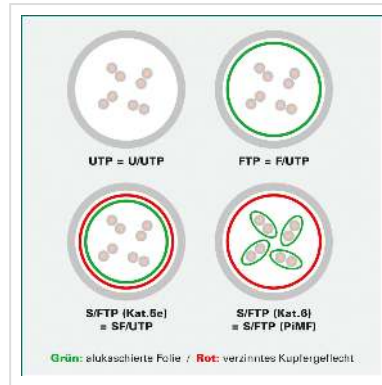

DÄTWYLER Patchkabel Kat.6 (Class E) S/FTP, CU 7702 flex LSOH, Hirose TM21, orange, 15 m

Artikelnummer 21.05.0157 
Hersteller Dätwyler
Hersteller-Art.-Nr. 21.05.0157

DÄTWYLER CU 7702 flex LSOH, Hirose TM21, Kat.6, 1,2 GHz Halogenfrei, Flammwidrig, Raucharm

- Hochwertiges flexibles Patchkabel mit Paar- und Gesamtabschirmung auf Basis des DÄTWYLER CU 7702 (Kat.7)
- Beidseitig konfektioniert mit Kat.6 Steckern (Hirose TM21 Stecker)
- Knickschutz und Schutzlasche für Verriegelungsstift
- 8 Adern TP-Kupfer-Litze, Paarschirm: kaschierte Alufolie, Gesamtabschirmung: verzinnertes Kupfergeflecht
- Kabelmantel: Flammwidriges, raucharmes, halogenfreies Polyolefin (FRNC/LSOH)
- Außen-ø 6,0 mm Richtwert
- Kat.6 / Class E nach ANSI / TIA
- Kontaktbelegung 8 Adern 1:1 gemäss EIA/TIA 568

Technische Daten

Hersteller	Dätwyler
Produktgruppe	Twisted Pair Kabel
Produkttyp	S/FTP Patchkabel
Farbe	orange

Länge	15 m
Schirmungstyp	PiMF
Übertragungsqualität	Cat6 / Class E
Impedanz	100 Ohm
Anzahl Adern	8
Aderquerschnitt (AWG)	AWG 26
Aderntyp	Litze
Gekreuzt	nein
Belegung	1:1
Rasthebelschutz	ja
Knickschutztülle	aufgesteckt
Farbe (Tülle)	orange
Aussen-Ø Kabel	6,0 mm
Kabel LSOH	ja
Material Aussenmantel Kabel	Halogenfreier Compound
Seite 1 Typ des Anschlusses	RJ-45
Seite 1 Art des Anschlusses	Männlich (Stecker)
Seite 2 Typ des Anschlusses	RJ-45
Seite 2 Art des Anschlusses	Männlich (Stecker)
Steckertyp RJ45	HiRose TM21
Verpackungshöhe	40 mm
Verpackungsbreite	190 mm
Verpackungstiefe	170 mm
Paketgewicht	0.576 kg