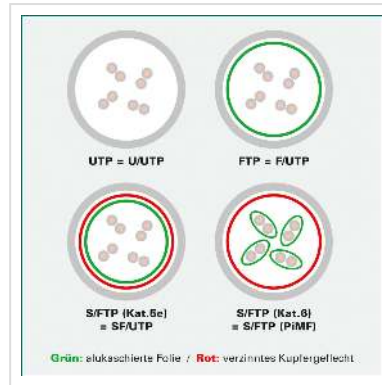

# DÄTWYLER Patchkabel Kat.6 (Class E) S/FTP, CU 7702 flex LSOH, Hirose TM21, violett, 15 m

**Artikelnummer** 21.05.0156   
**Hersteller** Dätwyler  
**Hersteller-Art.-Nr.** 21.05.0156

## DÄTWYLER CU 7702 flex LSOH, Hirose TM21, Kat.6, 1,2 GHz Halogenfrei, Flammwidrig, Raucharm

- Hochwertiges flexibles Patchkabel mit Paar- und Gesamtabschirmung auf Basis des DÄTWYLER CU 7702 (Kat.7)
- Beidseitig konfektioniert mit Kat.6 Steckern (Hirose TM21 Stecker)
- Knickschutz und Schutzlasche für Verriegelungsstift
- 8 Adern TP-Kupfer-Litze, Paarschirm: kaschierte Alufolie, Gesamtabschirmung: verzinnertes Kupfergeflecht
- Kabelmantel: Flammwidriges, raucharmes, halogenfreies Polyolefin (FRNC/LSOH)
- Außen-ø 6,0 mm Richtwert
- Kat.6 / Class E nach ANSI / TIA
- Kontaktbelegung 8 Adern 1:1 gemäss EIA/TIA 568

### Technische Daten

Hersteller	Dätwyler
Produktgruppe	Twisted Pair Kabel
Produkttyp	S/FTP Patchkabel
Farbe	violett

Länge	15 m
Schirmungstyp	PiMF
Übertragungsqualität	Cat6 / Class E
Impedanz	100 Ohm
Anzahl Adern	8
Aderquerschnitt (AWG)	AWG 26
Aderntyp	Litze
Gekreuzt	nein
Belegung	1:1
Rasthebelschutz	ja
Knickschutztülle	aufgesteckt
Farbe (Tülle)	violett
Aussen-Ø Kabel	6,0 mm
Kabel LSOH	ja
Material Aussenmantel Kabel	Halogenfreier Compound
Seite 1 Typ des Anschlusses	RJ-45
Seite 1 Art des Anschlusses	Männlich (Stecker)
Seite 2 Typ des Anschlusses	RJ-45
Seite 2 Art des Anschlusses	Männlich (Stecker)
Steckertyp RJ45	HiRose TM21
Verpackungshöhe	30 mm
Verpackungsbreite	190 mm
Verpackungstiefe	170 mm
Paketgewicht	0.579 kg