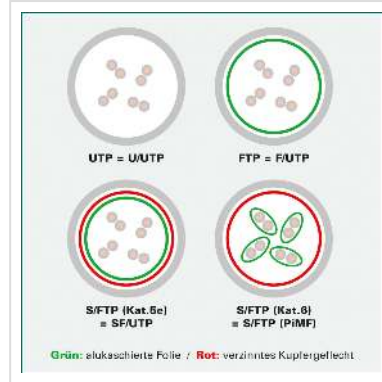

DÄTWYLER Patchkabel Kat.6 (Class E) S/FTP, CU 7702 flex LSOH, Hirose TM21, orange, 10 m

Artikelnummer 21.05.0107 
Hersteller Dätwyler
Hersteller-Art.-Nr. 21.05.0107

DÄTWYLER CU 7702 flex LSOH, Hirose TM21, Kat.6, 1,2 GHz Halogenfrei, Flammwidrig, Raucharm

- Hochwertiges flexibles Patchkabel mit Paar- und Gesamtabschirmung auf Basis des DÄTWYLER CU 7702 (Kat.7)
- Beidseitig konfektioniert mit Kat.6 Steckern (Hirose TM21 Stecker)
- Knickschutz und Schutzlasche für Verriegelungsstift
- 8 Adern TP-Kupfer-Litze, Paarschirm: kaschierte Alufolie, Gesamtabschirmung: verzinnertes Kupfergeflecht
- Kabelmantel: Flammwidriges, raucharmes, halogenfreies Polyolefin (FRNC/LSOH)
- Außen-ø 6,0 mm Richtwert
- Kat.6 / Class E nach ANSI / TIA
- Kontaktbelegung 8 Adern 1:1 gemäss EIA/TIA 568

Technische Daten

Hersteller	Dätwyler
Produktgruppe	Twisted Pair Kabel
Produkttyp	S/FTP Patchkabel
Farbe	orange

Länge	10 m
Schirmungstyp	PiMF
Übertragungsqualität	Cat6 / Class E
Impedanz	100 Ohm
Anzahl Adern	8
Aderquerschnitt (AWG)	AWG 26
Aderntyp	Litze
Gekreuzt	nein
Belegung	1:1
Rasthebelschutz	ja
Knickschutztülle	aufgesteckt
Farbe (Tülle)	orange
Aussen-Ø Kabel	6,0 mm
Kabel LSOH	ja
Material Aussenmantel Kabel	Halogenfreier Compound
Seite 1 Typ des Anschlusses	RJ-45
Seite 1 Art des Anschlusses	Männlich (Stecker)
Seite 2 Typ des Anschlusses	RJ-45
Seite 2 Art des Anschlusses	Männlich (Stecker)
Steckertyp RJ45	HiRose TM21
Verpackungshöhe	30 mm
Verpackungsbreite	260 mm
Verpackungstiefe	290 mm
Paketgewicht	0.384 kg