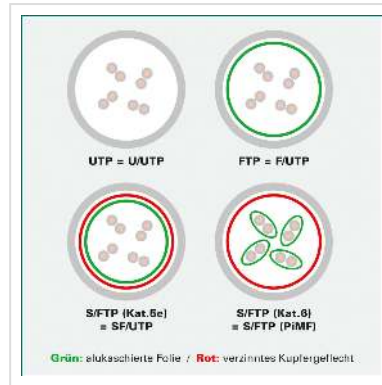

# DÄTWYLER Patchkabel Kat.6 (Class E) S/FTP, CU 7702 flex LSOH, Hirose TM21, orange, 7 m

**Artikelnummer** 21.05.0077   
**Hersteller** Dätwyler  
**Hersteller-Art.-Nr.** 21.05.0077

## DÄTWYLER CU 7702 flex LSOH, Hirose TM21, Kat.6, 1,2 GHz Halogenfrei, Flammwidrig, Raucharm

- Hochwertiges flexibles Patchkabel mit Paar- und Gesamtabschirmung auf Basis des DÄTWYLER CU 7702 (Kat.7)
- Beidseitig konfektioniert mit Kat.6 Steckern (Hirose TM21 Stecker)
- Knickschutz und Schutzlasche für Verriegelungsstift
- 8 Adern TP-Kupfer-Litze, Paarschirm: kaschierte Alufolie, Gesamtabschirmung: verzinnertes Kupfergeflecht
- Kabelmantel: Flammwidriges, raucharmes, halogenfreies Polyolefin (FRNC/LSOH)
- Außen-ø 6,0 mm Richtwert
- Kat.6 / Class E nach ANSI / TIA
- Kontaktbelegung 8 Adern 1:1 gemäss EIA/TIA 568

### Technische Daten

Hersteller	Dätwyler
Produktgruppe	Twisted Pair Kabel
Produkttyp	S/FTP Patchkabel
Farbe	orange

Länge	7 m
Schirmungstyp	PiMF
Übertragungsqualität	Cat6 / Class E
Impedanz	100 Ohm
Anzahl Adern	8
Aderquerschnitt (AWG)	AWG 26
Aderntyp	Litze
Gekreuzt	nein
Belegung	1:1
Rasthebelschutz	ja
Knickschutztülle	aufgesteckt
Farbe (Tülle)	orange
Aussen-Ø Kabel	6,0 mm
Kabel LSOH	ja
Material Aussenmantel Kabel	Halogenfreier Compound
Seite 1 Typ des Anschlusses	RJ-45
Seite 1 Art des Anschlusses	Männlich (Stecker)
Seite 2 Typ des Anschlusses	RJ-45
Seite 2 Art des Anschlusses	Männlich (Stecker)
Steckertyp RJ45	HiRose TM21
Verpackungshöhe	50 mm
Verpackungsbreite	270 mm
Verpackungstiefe	290 mm
Paketgewicht	0.28 kg