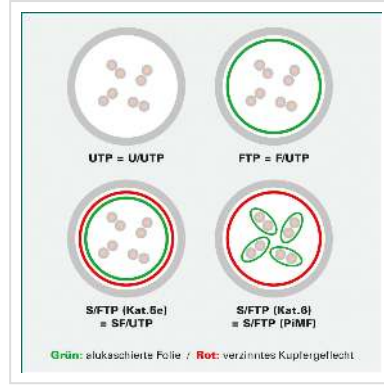

DÄTWYLER Patchkabel Kat.6 (Class E) S/FTP, CU 7702 flex LSOH, Hirose TM21, orange, 5 m

Artikelnummer 21.05.0057 
Hersteller Dätwyler
Hersteller-Art.-Nr. 21.05.0057

DÄTWYLER CU 7702 flex LSOH, Hirose TM21, Kat.6, 1,2 GHz Halogenfrei, Flammwidrig, Raucharm

- Hochwertiges flexibles Patchkabel mit Paar- und Gesamtabschirmung auf Basis des DÄTWYLER CU 7702 (Kat.7)
- Beidseitig konfektioniert mit Kat.6 Steckern (Hirose TM21 Stecker)
- Knickschutz und Schutzlasche für Verriegelungsstift
- 8 Adern TP-Kupfer-Litze, Paarschirm: kaschierte Alufolie, Gesamtabschirmung: verzinnertes Kupfergeflecht
- Kabelmantel: Flammwidriges, raucharmes, halogenfreies Polyolefin (FRNC/LSOH)
- Außen-ø 6,0 mm Richtwert
- Kat.6 / Class E nach ANSI / TIA
- Kontaktbelegung 8 Adern 1:1 gemäss EIA/TIA 568

Technische Daten

Hersteller	Dätwyler
Produktgruppe	Twisted Pair Kabel
Produkttyp	S/FTP Patchkabel
Farbe	orange

Länge	5 m
Schirmungstyp	PiMF
Übertragungsqualität	Cat6 / Class E
Impedanz	100 Ohm
Anzahl Adern	8
Aderquerschnitt (AWG)	AWG 26
Aderntyp	Litze
Gekreuzt	nein
Belegung	1:1
Rasthebelschutz	ja
Knickschutztülle	aufgesteckt
Farbe (Tülle)	orange
Aussen-Ø Kabel	6,0 mm
Kabel LSOH	ja
Material Aussenmantel Kabel	Halogenfreier Compound
Seite 1 Typ des Anschlusses	RJ-45
Seite 1 Art des Anschlusses	Männlich (Stecker)
Seite 2 Typ des Anschlusses	RJ-45
Seite 2 Art des Anschlusses	Männlich (Stecker)
Steckertyp RJ45	HiRose TM21
Verpackungshöhe	50 mm
Verpackungsbreite	240 mm
Verpackungstiefe	300 mm
Paketgewicht	0.204 kg