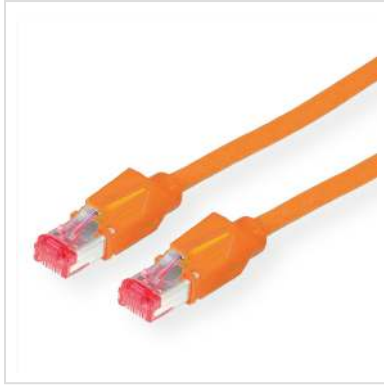

# DÄTWYLER Patchkabel Kat.6 (Class E) S/FTP, CU 7702 flex LSOH, Hirose TM21, orange, 3 m

Artikelnummer 21.05.0037   
Hersteller Dätwyler  
Hersteller-Art.-Nr. 21.05.0037

## DÄTWYLER CU 7702 flex LSOH, Hirose TM21, Kat.6, 1,2 GHz Halogenfrei, Flammwidrig, Raucharm

- Hochwertiges flexibles Patchkabel mit Paar- und Gesamtabschirmung auf Basis des DÄTWYLER CU 7702 (Kat.7)
- Beidseitig konfektioniert mit Kat.6 Steckern (Hirose TM21 Stecker)
- Knickschutz und Schutzlasche für Verriegelungsstift
- 8 Adern TP-Kupfer-Litze, Paarschirm: kaschierte Alufolie, Gesamtabschirmung: verzinnertes Kupfergeflecht
- Kabelmantel: Flammwidriges, raucharmes, halogenfreies Polyolefin (FRNC/LSOH)
- Außen-ø 6,0 mm Richtwert
- Kat.6 / Class E nach ANSI / TIA
- Kontaktbelegung 8 Adern 1:1 gemäss EIA/TIA 568

### Technische Daten

Hersteller	Dätwyler
Produktgruppe	Twisted Pair Kabel
Produkttyp	S/FTP Patchkabel
Farbe	orange

Länge	3 m
Schirmungstyp	PiMF
Übertragungsqualität	Cat6 / Class E
Impedanz	100 Ohm
Anzahl Adern	8
Aderquerschnitt (AWG)	AWG 26
Aderntyp	Litze
Gekreuzt	nein
Belegung	1:1
Rasthebelschutz	ja
Knickschutztülle	aufgesteckt
Farbe (Tülle)	orange
Aussen-Ø Kabel	6,0 mm
Kabel LSOH	ja
Material Aussenmantel Kabel	Halogenfreier Compound
Seite 1 Typ des Anschlusses	RJ-45
Seite 1 Art des Anschlusses	Männlich (Stecker)
Seite 2 Typ des Anschlusses	RJ-45
Seite 2 Art des Anschlusses	Männlich (Stecker)
Steckertyp RJ45	HiRose TM21
Verpackungshöhe	50 mm
Verpackungsbreite	230 mm
Verpackungstiefe	300 mm
Paketgewicht	0.127 kg