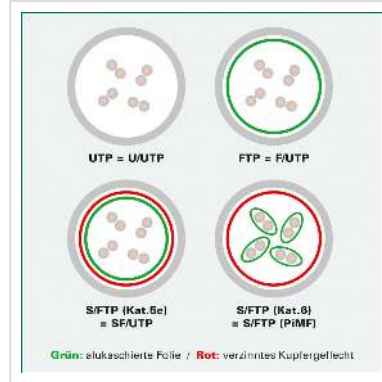

# DÄTWYLER Patchkabel Kat.6 (Class E) S/FTP, CU 7702 flex LSOH, Hirose TM21, orange, 3 m

Artikelnummer 21.05.0037   
Hersteller Dätwyler  
Hersteller-Art.-Nr. 21.05.0037

## DÄTWYLER CU 7702 flex LSOH, Hirose TM21, Kat.6, 1,2 GHz Halogenfrei, Flammwidrig, Raucharm

- Hochwertiges flexibles Patchkabel mit Paar- und Gesamtabschirmung auf Basis des DÄTWYLER CU 7702 (Kat.7)
- Beidseitig konfektioniert mit Kat.6 Steckern (Hirose TM21 Stecker)
- Knickschutz und Schutzlasche für Verriegelungsstift
- 8 Adern TP-Kupfer-Litze, Paarschirm: kaschierte Alufolie, Gesamtabschirmung: verzinnertes Kupfergeflecht
- Kabelmantel: Flammwidriges, raucharmes, halogenfreies Polyolefin (FRNC/LSOH)
- Außen-ø 6,0 mm Richtwert
- Kat.6 / Class E nach ANSI / TIA
- Kontaktbelegung 8 Adern 1:1 gemäss EIA/TIA 568

### Technische Daten

Hersteller	Dätwyler
Produktgruppe	Twisted Pair Kabel
Produkttyp	S/FTP Patchkabel
Farbe	orange

Länge	3 m
Schirmungstyp	PiMF
Übertragungsqualität	Cat6 / Class E
Impedanz	100 Ohm
Anzahl Adern	8
Aderquerschnitt (AWG)	AWG 26
Aderntyp	Litze
Gekreuzt	nein
Belegung	1:1
Rasthebelschutz	ja
Knickschutztülle	aufgesteckt
Farbe (Tülle)	orange
Aussen-Ø Kabel	6,0 mm
Kabel LSOH	ja
Material Aussenmantel Kabel	Halogenfreier Compound
Seite 1 Typ des Anschlusses	RJ-45
Seite 1 Art des Anschlusses	Männlich (Stecker)
Seite 2 Typ des Anschlusses	RJ-45
Seite 2 Art des Anschlusses	Männlich (Stecker)
Steckertyp RJ45	HiRose TM21
Verpackungshöhe	50 mm
Verpackungsbreite	230 mm
Verpackungstiefe	300 mm
Paketgewicht	0.127 kg