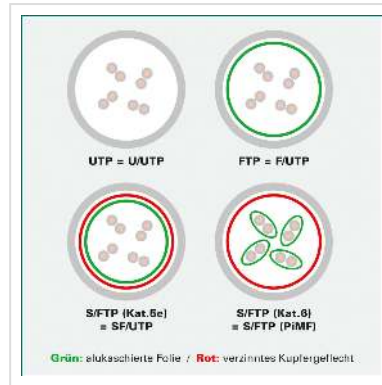

DÄTWYLER Patchkabel Kat.6 (Class E) S/FTP, CU 7702 flex LSOH, Hirose TM21, violett, 3 m

Artikelnummer 21.05.0036 
Hersteller Dätwyler
Hersteller-Art.-Nr. 21.05.0036

DÄTWYLER CU 7702 flex LSOH, Hirose TM21, Kat.6, 1,2 GHz Halogenfrei, Flammwidrig, Raucharm

- Hochwertiges flexibles Patchkabel mit Paar- und Gesamtabschirmung auf Basis des DÄTWYLER CU 7702 (Kat.7)
- Beidseitig konfektioniert mit Kat.6 Steckern (Hirose TM21 Stecker)
- Knickschutz und Schutzlasche für Verriegelungsstift
- 8 Adern TP-Kupfer-Litze, Paarschirm: kaschierte Alufolie, Gesamtabschirmung: verzinnertes Kupfergeflecht
- Kabelmantel: Flammwidriges, raucharmes, halogenfreies Polyolefin (FRNC/LSOH)
- Außen-ø 6,0 mm Richtwert
- Kat.6 / Class E nach ANSI / TIA
- Kontaktbelegung 8 Adern 1:1 gemäss EIA/TIA 568

Technische Daten

Hersteller	Dätwyler
Produktgruppe	Twisted Pair Kabel
Produkttyp	S/FTP Patchkabel
Farbe	violett

Länge	3 m
Schirmungstyp	PiMF
Übertragungsqualität	Cat6 / Class E
Impedanz	100 Ohm
Anzahl Adern	8
Aderquerschnitt (AWG)	AWG 26
Aderntyp	Litze
Gekreuzt	nein
Belegung	1:1
Rasthebelschutz	ja
Knickschutztülle	aufgesteckt
Farbe (Tülle)	violett
Aussen-Ø Kabel	6,0 mm
Kabel LSOH	ja
Material Aussenmantel Kabel	Halogenfreier Compound
Seite 1 Typ des Anschlusses	RJ-45
Seite 1 Art des Anschlusses	Männlich (Stecker)
Seite 2 Typ des Anschlusses	RJ-45
Seite 2 Art des Anschlusses	Männlich (Stecker)
Steckertyp RJ45	HiRose TM21
Verpackungshöhe	10 mm
Verpackungsbreite	160 mm
Verpackungstiefe	190 mm
Paketgewicht	0.123 kg