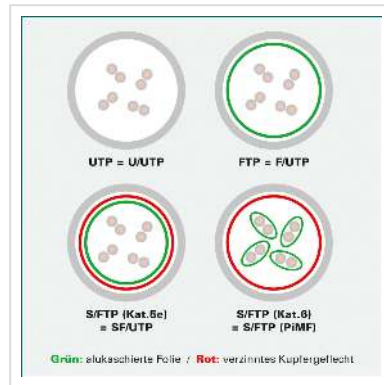

DÄTWYLER Patchkabel Kat.6 (Class E) S/FTP, CU 7702 flex LSOH, Hirose TM21, schwarz, 1 m

Artikelnummer	21.05.0015
Hersteller	Dätwyler
Hersteller-Art.-Nr.	21.05.0015
EAN (Einzelstück)	7611990756148

DÄTWYLER CU 7702 flex LSOH, Hirose TM21, Kat.6, 1,2 GHz Halogenfrei, Flammwidrig, Raucharm

- Hochwertiges flexibles Patchkabel mit Paar- und Gesamtabschirmung auf Basis des DÄTWYLER CU 7702 (Kat.7)
- Beidseitig konfektioniert mit Kat.6 Steckern (Hirose TM21 Stecker)
- Knickschutz und Schutzlasche für Verriegelungsstift
- 8 Adern TP-Kupfer-Litze, Paarschirm: kaschierte Alufolie, Gesamtabschirmung: verzinnertes Kupfergeflecht
- Kabelmantel: Flammwidriges, raucharmes, halogenfreies Polyolefin (FRNC/LSOH)
- Außen-ø 6,0 mm Richtwert
- Kat.6 / Class E nach ANSI / TIA
- Kontaktbelegung 8 Adern 1:1 gemäss EIA/TIA 568

Technische Daten

Hersteller	Dätwyler
Produktgruppe	Twisted Pair Kabel
Produkttyp	S/FTP Patchkabel

Farbe	schwarz
Länge	1 m
Schirmungstyp	PiMF
Übertragungsqualität	Cat6 / Class E
Impedanz	100 Ohm
Anzahl Adern	8
Aderquerschnitt (AWG)	AWG 26
Aderntyp	Litze
Gekreuzt	nein
Belegung	1:1
Rasthebelschutz	ja
Knickschutztülle	aufgesteckt
Farbe (Tülle)	schwarz
Aussen-Ø Kabel	6,0 mm
Kabel LSOH	ja
Material Aussenmantel Kabel	Halogenfreier Compound
Seite 1 Typ des Anschlusses	RJ-45
Seite 1 Art des Anschlusses	Männlich (Stecker)
Seite 2 Typ des Anschlusses	RJ-45
Seite 2 Art des Anschlusses	Männlich (Stecker)
Steckertyp RJ45	HiRose TM21
Verpackungshöhe	50 mm
Verpackungsbreite	180 mm
Verpackungstiefe	230 mm
Paketgewicht	0.052 kg