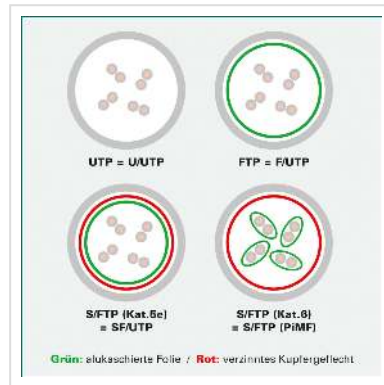

DÄTWYLER Patchkabel Kat.6 (Class E) S/FTP, CU 7702 flex LSOH, Hirose TM21, violett, 0,5 m

Artikelnummer	21.05.0006
Hersteller	Dätwyler
Hersteller-Art.-Nr.	21.05.0006
EAN (Einzelstück)	7611990756261

DÄTWYLER CU 7702 flex LSOH, Hirose TM21, Kat.6, 1,2 GHz Halogenfrei, Flammwidrig, Raucharm

- Hochwertiges flexibles Patchkabel mit Paar- und Gesamtabschirmung auf Basis des DÄTWYLER CU 7702 (Kat.7)
- Beidseitig konfektioniert mit Kat.6 Steckern (Hirose TM21 Stecker)
- Knickschutz und Schutzlasche für Verriegelungsstift
- 8 Adern TP-Kupfer-Litze, Paarschirm: kaschierte Alufolie, Gesamtabschirmung: verzinnertes Kupfergeflecht
- Kabelmantel: Flammwidriges, raucharmes, halogenfreies Polyolefin (FRNC/LSOH)
- Außen-ø 6,0 mm Richtwert
- Kat.6 / Class E nach ANSI / TIA
- Kontaktbelegung 8 Adern 1:1 gemäss EIA/TIA 568

Technische Daten

Hersteller	Dätwyler
Produktgruppe	Twisted Pair Kabel
Produkttyp	S/FTP Patchkabel

Farbe	violett
Länge	0.5 m
Schirmungstyp	PiMF
Übertragungsqualität	Cat6 / Class E
Impedanz	100 Ohm
Anzahl Adern	8
Aderquerschnitt (AWG)	AWG 26
Aderntyp	Litze
Gekreuzt	nein
Belegung	1:1
Rasthebelschutz	ja
Knickschutztülle	aufgesteckt
Farbe (Tülle)	violett
Aussen-Ø Kabel	6,0 mm
Kabel LSOH	ja
Material Aussenmantel Kabel	Halogenfreier Compound
Seite 1 Typ des Anschlusses	RJ-45
Seite 1 Art des Anschlusses	Männlich (Stecker)
Seite 2 Typ des Anschlusses	RJ-45
Seite 2 Art des Anschlusses	Männlich (Stecker)
Steckertyp RJ45	HiRose TM21
Verpackungshöhe	20 mm
Verpackungsbreite	170 mm
Verpackungstiefe	140 mm
Paketgewicht	0.034 kg