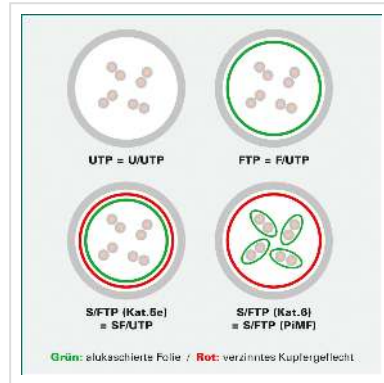

# DÄTWYLER Patchkabel Kat.6 (Class E) S/FTP, CU 7702 flex LSOH, Hirose TM21, grün, 0,5 m

<b>Artikelnummer</b>	21.05.0003
<b>Hersteller</b>	Dätwyler
<b>Hersteller-Art.-Nr.</b>	21.05.0003
<b>EAN (Einzelstück)</b>	7611990755950

## DÄTWYLER CU 7702 flex LSOH, Hirose TM21, Kat.6, 1,2 GHz Halogenfrei, Flammwidrig, Raucharm

- Hochwertiges flexibles Patchkabel mit Paar- und Gesamtabschirmung auf Basis des DÄTWYLER CU 7702 (Kat.7)
- Beidseitig konfektioniert mit Kat.6 Steckern (Hirose TM21 Stecker)
- Knickschutz und Schutzlasche für Verriegelungsstift
- 8 Adern TP-Kupfer-Litze, Paarschirm: kaschierte Alufolie, Gesamtabschirmung: verzinnertes Kupfergeflecht
- Kabelmantel: Flammwidriges, raucharmes, halogenfreies Polyolefin (FRNC/LSOH)
- Außen-ø 6,0 mm Richtwert
- Kat.6 / Class E nach ANSI / TIA
- Kontaktbelegung 8 Adern 1:1 gemäss EIA/TIA 568

### Technische Daten

Hersteller	Dätwyler
Produktgruppe	Twisted Pair Kabel
Produkttyp	S/FTP Patchkabel

Farbe	grün
Länge	0.5 m
Schirmungstyp	PiMF
Übertragungsqualität	Cat6 / Class E
Impedanz	100 Ohm
Anzahl Adern	8
Aderquerschnitt (AWG)	AWG 26
Aderntyp	Litze
Gekreuzt	nein
Belegung	1:1
Rasthebelschutz	ja
Knickschutztülle	aufgesteckt
Farbe (Tülle)	grün
Aussen-Ø Kabel	6,0 mm
Kabel LSOH	ja
Material Aussenmantel Kabel	Halogenfreier Compound
Seite 1 Typ des Anschlusses	RJ-45
Seite 1 Art des Anschlusses	Männlich (Stecker)
Seite 2 Typ des Anschlusses	RJ-45
Seite 2 Art des Anschlusses	Männlich (Stecker)
Steckertyp RJ45	HiRose TM21
Verpackungshöhe	20 mm
Verpackungsbreite	200 mm
Verpackungstiefe	230 mm
Paketgewicht	0.034 kg