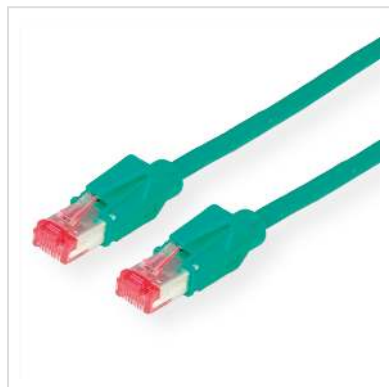

# DRAKA Patchkabel Kat.6 (Class E) S/FTP, UC900 TM21, LSOH, grün, 5 m

<b>Artikelnummer</b>	21.05.2053
<b>Hersteller</b>	Draka Holding
<b>Hersteller-Art.-Nr.</b>	21.05.2053
<b>EAN (Einzelstück)</b>	7611990751495

## DRAKA UC900 SS27: Hochwertiges flexibles halogenfreies Patchkabel mit Spezialabschirmung für Anwendungen bis 250 MHz Konfektioniert mit geschirmten HiRose TM21 RJ-45 Stecker und Knickschutztülle Halogenfrei, Flammwidrig, Raucharm

- Kontaktbelegung 8 Adern 1 : 1
- Aufbau: Kabeltyp S/STP (PiMF-Kabel)
- Impedanz: 100 Ohm
- Innenleiter: 8 Adern AWG 27/7 Cu-Litze verzinkt
- Außen-Ø 5,9 mm Richtwert
- Farbcode: wsgn/gn, wsor/or, bl/wsbl, wsbr/br
- Gesamtabschirmung: Cu-Geflechschirm verzinkt
- Hinweis: Kabel in halogenfreier Ausführung

Wir empfehlen für den Aufbau einer strukturierten Verkabelung folgende Komponenten zu verwenden: DRAKA UC900 4P Installationskabel, Best.-Nr. 21.05.4042/3, TELEGÄRTNER AMJ45 8/8 UP/50 Anschlussdosen, Best.-Nr. 25.16.8650 oder 25.16.8658, TELEGÄRTNER 19"-Panel MPP24-HS, Best.-Nr. 26.11.0526, und DRAKA UC900 S/FTP-Patchkabel mit HiRose Stecker TM21, Best.-Nr. 21.05.2050. Diese Produktkombination wurde bei der Firma DRAKA im Prüflabor nach Klasse E im Channel von 100 m gemessen.