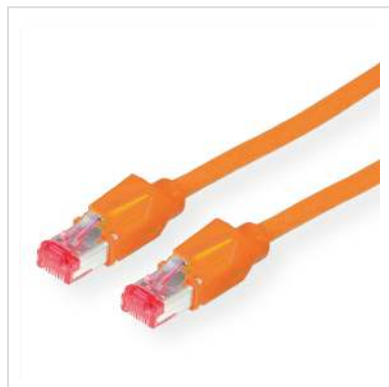

DRAKA Patchkabel Kat.6 (Class E) S/FTP, UC900 TM21, LSOH, orange, 2 m

Artikelnummer	21.05.2025
Hersteller	Draka Holding
Hersteller-Art.-Nr.	21.05.2025
EAN (Einzelstück)	7611990751631

DRAKA UC900 SS27: Hochwertiges flexibles halogenfreies Patchkabel mit Spezialabschirmung für Anwendungen bis 250 MHz Konfektioniert mit geschirmten HiRose TM21 RJ-45 Stecker und Knickschutztülle Halogenfrei, Flammwidrig, Raucharm

- Kontaktbelegung 8 Adern 1 : 1
- Aufbau: Kabeltyp S/STP (PiMF-Kabel)
- Impedanz: 100 Ohm
- Innenleiter: 8 Adern AWG 27/7 Cu-Litze verzinkt
- Außen-Ø 5,9 mm Richtwert
- Farbcode: wsgn/gn, wsor/or, bl/wsbl, wsbr/br
- Gesamtabschirmung: Cu-Geflechtschirm verzinkt
- Hinweis: Kabel in halogenfreier Ausführung

Wir empfehlen für den Aufbau einer strukturierten Verkabelung folgende Komponenten zu verwenden: DRAKA UC900 4P Installationskabel, Best.-Nr. 21.05.4042/3, TELEGÄRTNER AMJ45 8/8 UP/50 Anschlussdosen, Best.-Nr. 25.16.8650 oder 25.16.8658, TELEGÄRTNER 19"-Panel MPP24-HS, Best.-Nr. 26.11.0526, und DRAKA UC900 S/FTP-Patchkabel mit HiRose Stecker TM21, Best.-Nr. 21.05.2050. Diese Produktkombination wurde bei der Firma DRAKA im Prüflabor nach Klasse E im Channel von 100 m gemessen.

Technische Daten

Hersteller	Draka Holding
Produktgruppe	Twisted Pair Kabel
Produkttyp	S/FTP-PiMF-Patchkabel
Farbe	orange
Länge	2 m
Schirmungstyp	PiMF
Übertragungsqualität	Cat6 / Class E
Impedanz	100 Ohm
Anzahl Adern	8
Aderquerschnitt (AWG)	AWG 27
Aderntyp	Litze
Belegung	1:1
Rasthebelschutz	ja
Knickschutztülle	aufgesteckt
Farbe (Tülle)	orange
Aussen-Ø Kabel	5,9 mm
Kabel LSOH	ja
Seite 1 Typ des Anschlusses	RJ-45
Seite 1 Art des Anschlusses	Männlich (Stecker)
Seite 2 Typ des Anschlusses	RJ-45
Seite 2 Art des Anschlusses	Männlich (Stecker)
Steckertyp RJ45	HiRose TM21
Verpackungshöhe	40 mm
Verpackungsbreite	230 mm
Verpackungstiefe	310 mm
Paketgewicht	0.079 kg