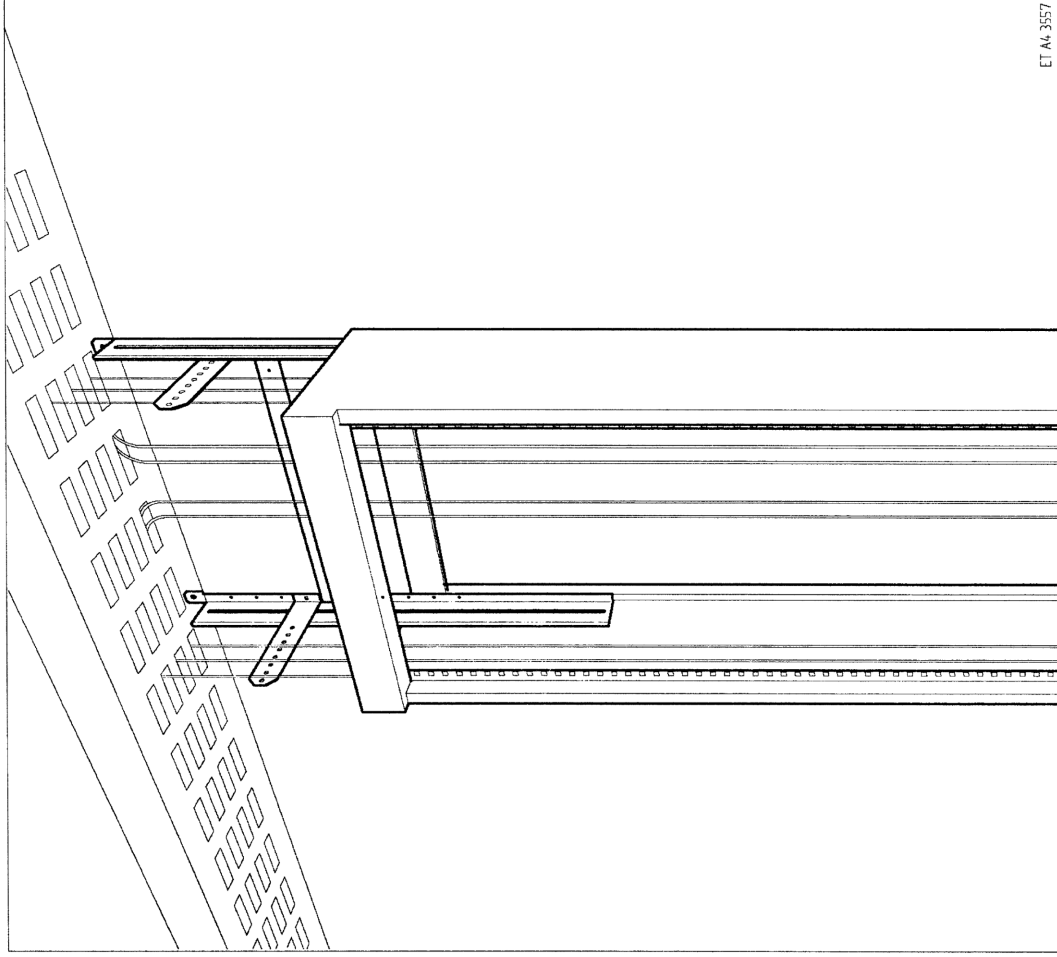

Benutzeranleitung
etsirack
Deckenrostbefestigung

User Manual
etsirack
Assembly of top
support frame

Instructions utilisateur
etsirack
Fixation arrivée
de câbles

60 125-018 Rev. 001

ET A4-3557