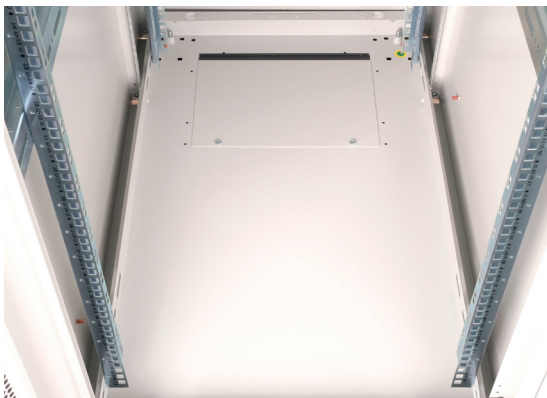

19-Zoll Netzwerkschrank Basic „perforierte Tür“

roline[®]
Designed for Professionals

Datenblatt

Die Netzwerkschränke der ROLINE Basic Serie wurden entwickelt, um einen einfachen und besonders kosteneffizienten Netzwerkausbau zu ermöglichen. Durch strategisch platzierte Kabeleinlässe ist eine mühelose Installation je nach Anwendungsfall gewährleistet. Jeder Schrank besteht aus einer robusten Stahlkonstruktion mit einer Materialstärke von bis zu 1,5 mm Stahlblech.

19-Zoll Netzwerkschrank Basic „perforierte Tür“

roline[®]
Designed for Professionals

Datenblatt

Die ROLINE Basic Serie bietet eine vielseitige Auswahl an Netzwerk- und Serverschränken in verschiedenen Höheneinheiten von 26 HE bis 42 HE sowie in den Farben grau (RAL 7035) und schwarz (RAL 9005).

19-Zoll Netzwerkschrank Basic „perforierte Tür“

roline[®]
Designed for Professionals

Datenblatt

Fronttür aus 70% perforiertem Stahl

1-Punkt-Verriegelung an allen Türen

Abnehmbare Seitenwände

Verschluss-System mit Schwenkhebelgriff

Bodenblech mit Kabelzuführung

Dach mit Ausstanzungen für Belüftung