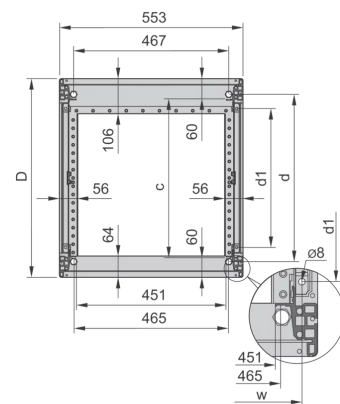

28230-178 NOVASTAR GESTELL (HEAVY DUTY), MIT UNIVERSALHOLMEN VORNE,
38 HE, 553 MM, 800 T

KEY FEATURES

Novastar Frame, Universal Heavy-Duty

Aluminium profile, RAL 7021, including grounding

Statische Traglast 400 kg

Höhe: 38 HE

Höhe: 1745 mm

Breite (mm): 553 mm

Tiefe: 800 mm

Traglast: 400 kg

ZUSÄTZLICHE PRODUKTDDETAILS

Rahmen mit ästhetischem Aluminiumprofil mit 400 kg statischer Tragfähigkeit. 19 Zoll Holm in den Rahmen eingebaut.