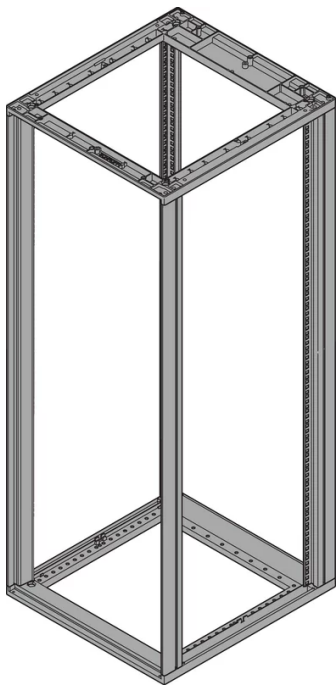

28230-178 NOVASTAR GESTELL (HEAVY DUTY), MIT UNIVERSALHOLMEN VORNE,
38 HE, 553 MM, 800 T

KEY FEATURES

Novastar Frame, Universal Heavy-Duty

Aluminium profile, RAL 7021, including grounding

Statische Traglast 400 kg

Höhe: 38 HE

Höhe: 1745 mm

Breite (mm): 553 mm

Tiefe: 800 mm

Traglast: 400 kg

ZUSÄTZLICHE PRODUKTDDETAILS

Rahmen mit ästhetischem Aluminiumprofil mit 400 kg statischer Tragfähigkeit. 19 Zoll Holm in den Rahmen eingebaut.