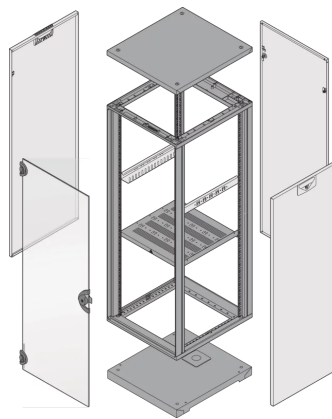

28230-178 NOVASTAR GESTELL (HEAVY DUTY), MIT UNIVERSALHOLMEN VORNE,
38 HE, 553 MM, 800 T

KEY FEATURES

Novastar Frame, Universal Heavy-Duty

Aluminium profile, RAL 7021, including grounding

Statische Traglast 400 kg

Höhe: 38 HE

Höhe: 1745 mm

Breite (mm): 553 mm

Tiefe: 800 mm

Traglast: 400 kg

ZUSÄTZLICHE PRODUKTDDETAILS

Rahmen mit ästhetischem Aluminiumprofil mit 400 kg statischer Tragfähigkeit. 19 Zoll Holm in den Rahmen eingebaut.