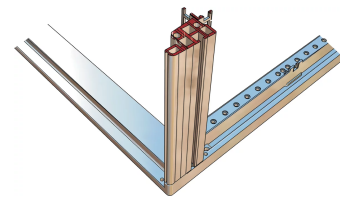

28230-178 NOVASTAR GESTELL (HEAVY DUTY), MIT UNIVERSALHOLMEN VORNE,
38 HE, 553 MM, 800 T

KEY FEATURES

Novastar Frame, Universal Heavy-Duty

Aluminium profile, RAL 7021, including grounding

Statische Traglast 400 kg

PRODUKTMERKMALE

Produkttyp: Schrankrahmen

Produktfamilie: Novastar

Typ: Universal

Material: Aluminium

Rahmenmaterial: Aluminium

Farbe: Schwarzgrau

Farbecode: RAL 7021

Höhe: 38 HE

Höhe: 1745 mm

Breite (mm): 553 mm

Tiefe: 800 mm

Traglast: 400 kg

ZUSÄTZLICHE PRODUKTDDETAILS

Rahmen mit ästhetischem Aluminiumprofil mit 400 kg statischer Tragfähigkeit. 19 Zoll Holm in den Rahmen eingebaut.