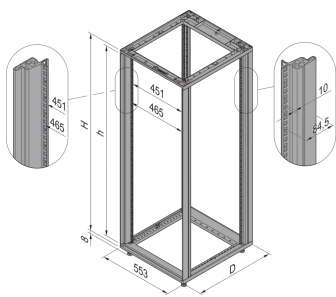

28230-178 NOVASTAR GESTELL (HEAVY DUTY), MIT UNIVERSALHOLMEN VORNE,
38 HE, 553 MM, 800 T

KEY FEATURES

Novastar Frame, Universal Heavy-Duty

Aluminium profile, RAL 7021, including grounding

Statische Traglast 400 kg

Höhe: 38 HE

Höhe: 1745 mm

Breite (mm): 553 mm

Tiefe: 800 mm

Traglast: 400 kg

ZUSÄTZLICHE PRODUKTDDETAILS

Rahmen mit ästhetischem Aluminiumprofil mit 400 kg statischer Tragfähigkeit. 19 Zoll Holm in den Rahmen eingebaut.