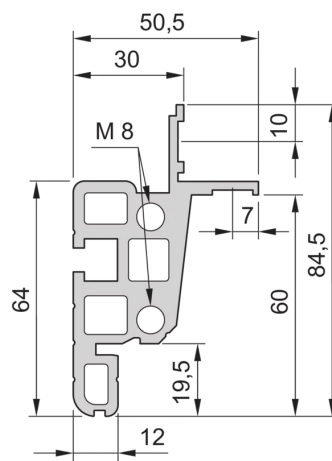

28230-178 NOVASTAR GESTELL (HEAVY DUTY), MIT UNIVERSALHOLMEN VORNE,
38 HE, 553 MM, 800 T

KEY FEATURES

Novastar Frame, Universal Heavy-Duty

Aluminium profile, RAL 7021, including grounding

Statische Traglast 400 kg

Höhe: 38 HE

Höhe: 1745 mm

Breite (mm): 553 mm

Tiefe: 800 mm

Traglast: 400 kg

ZUSÄTZLICHE PRODUKTDDETAILS

Rahmen mit ästhetischem Aluminiumprofil mit 400 kg statischer Tragfähigkeit. 19 Zoll Holm in den Rahmen eingebaut.