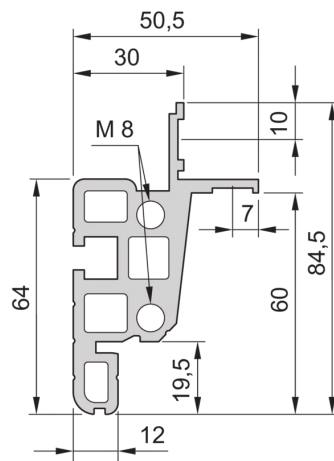

28230-172 NOVASTAR GESTELL (HEAVY DUTY), MIT UNIVERSALHOLMEN VORNE,  
34 HE, 553 MM, 600 T

Farbecode: RAL 7021

Höhe: 34 HE

Höhe: 1567 mm

Breite (mm): 553 mm

Tiefe: 600 mm

Traglast: 400 kg

## ZUSÄTZLICHE PRODUKTDDETAILS

---

Rahmen mit ästhetischem Aluminiumprofil mit 400 kg statischer Tragfähigkeit. 19 Zoll Holm in den Rahmen eingebaut.