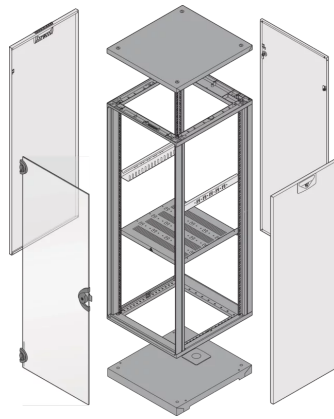

28230-172 NOVASTAR GESTELL (HEAVY DUTY), MIT UNIVERSALHOLMEN VORNE,  
34 HE, 553 MM, 600 T

Farbecode: RAL 7021

Höhe: 34 HE

Höhe: 1567 mm

Breite (mm): 553 mm

Tiefe: 600 mm

Traglast: 400 kg