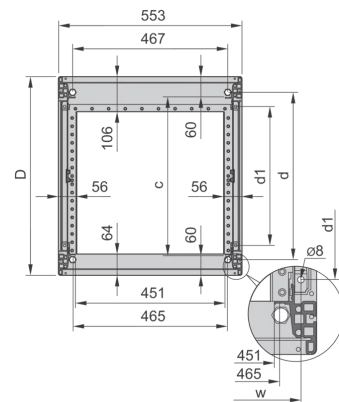

28230-172 NOVASTAR GESTELL (HEAVY DUTY), MIT UNIVERSALHOLMEN VORNE,  
34 HE, 553 MM, 600 T

Farbecode: RAL 7021

Höhe: 34 HE

Höhe: 1567 mm

Breite (mm): 553 mm

Tiefe: 600 mm

Traglast: 400 kg

## ZUSÄTZLICHE PRODUKTDDETAILS

---

Rahmen mit ästhetischem Aluminiumprofil mit 400 kg statischer Tragfähigkeit. 19 Zoll Holm in den Rahmen eingebaut.