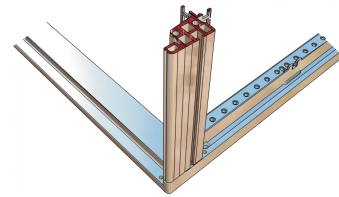

28230-172 NOVASTAR GESTELL (HEAVY DUTY), MIT UNIVERSALHOLMEN VORNE,  
34 HE, 553 MM, 600 T

## KEY FEATURES

---

Novastar Frame, Universal Heavy-Duty

Aluminium profile, RAL 7021, including grounding

Statische Traglast 400 kg