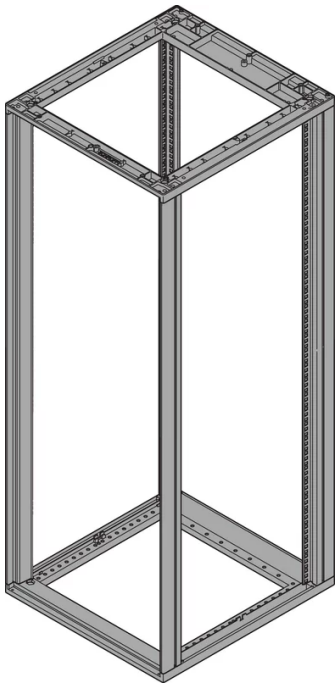

28230-172 NOVASTAR GESTELL (HEAVY DUTY), MIT UNIVERSALHOLMEN VORNE,  
34 HE, 553 MM, 600 T

## KEY FEATURES

---

Novastar Frame, Universal Heavy-Duty

Aluminium profile, RAL 7021, including grounding

Statische Traglast 400 kg

Farbecode: RAL 7021

Höhe: 34 HE

Höhe: 1567 mm

Breite (mm): 553 mm

Tiefe: 600 mm

Traglast: 400 kg

## ZUSÄTZLICHE PRODUKTDDETAILS

---

Rahmen mit ästhetischem Aluminiumprofil mit 400 kg statischer Tragfähigkeit. 19 Zoll Holm in den Rahmen eingebaut.