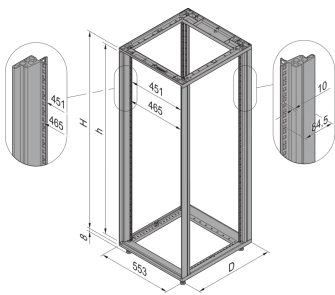

28230-172 NOVASTAR GESTELL (HEAVY DUTY), MIT UNIVERSALHOLMEN VORNE,  
34 HE, 553 MM, 600 T

Farbecode: RAL 7021

Höhe: 34 HE

Höhe: 1567 mm

Breite (mm): 553 mm

Tiefe: 600 mm

Traglast: 400 kg