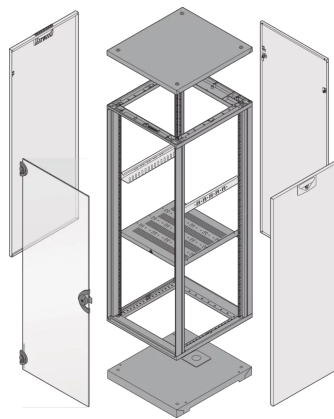

28230-170 NOVASTAR GESTELL (HEAVY DUTY), MIT UNIVERSALHOLMEN VORNE,
25 HE, 553 MM, 1000 T

KEY FEATURES

Novastar Frame, Universal Heavy-Duty

Aluminium profile, RAL 7021, including grounding

Statische Traglast 400 kg

Höhe: 25 HE

Höhe: 1167 mm

Breite (mm): 553 mm

Tiefe: 1000 mm

Traglast: 400 kg

ZUSÄTZLICHE PRODUKTDDETAILS

Rahmen mit ästhetischem Aluminiumprofil mit 400 kg statischer Tragfähigkeit. 19 Zoll Holm in den Rahmen eingebaut.