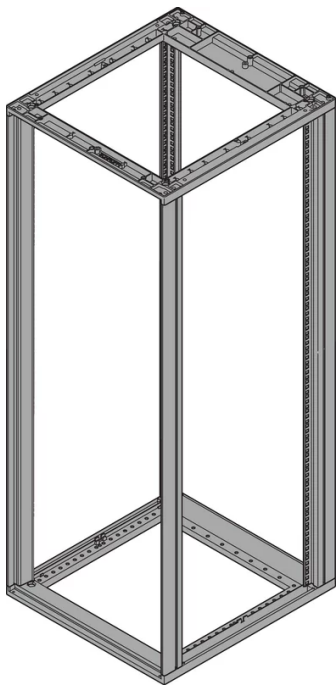

28230-170 NOVASTAR GESTELL (HEAVY DUTY), MIT UNIVERSALHOLMEN VORNE,
25 HE, 553 MM, 1000 T

KEY FEATURES

Novastar Frame, Universal Heavy-Duty

Aluminium profile, RAL 7021, including grounding

Statische Traglast 400 kg

Höhe: 25 HE

Höhe: 1167 mm

Breite (mm): 553 mm

Tiefe: 1000 mm

Traglast: 400 kg

ZUSÄTZLICHE PRODUKTDDETAILS

Rahmen mit ästhetischem Aluminiumprofil mit 400 kg statischer Tragfähigkeit. 19 Zoll Holm in den Rahmen eingebaut.