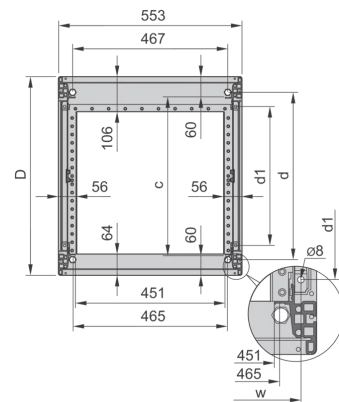

28230-170 NOVASTAR GESTELL (HEAVY DUTY), MIT UNIVERSALHOLMEN VORNE,
25 HE, 553 MM, 1000 T

KEY FEATURES

Novastar Frame, Universal Heavy-Duty

Aluminium profile, RAL 7021, including grounding

Statische Traglast 400 kg

Höhe: 25 HE

Höhe: 1167 mm

Breite (mm): 553 mm

Tiefe: 1000 mm

Traglast: 400 kg

ZUSÄTZLICHE PRODUKTDDETAILS

Rahmen mit ästhetischem Aluminiumprofil mit 400 kg statischer Tragfähigkeit. 19 Zoll Holm in den Rahmen eingebaut.