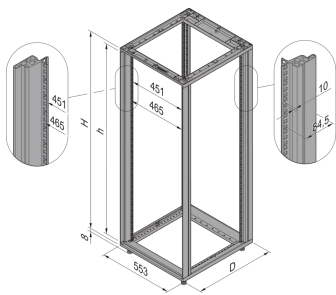

28230-170 NOVASTAR GESTELL (HEAVY DUTY), MIT UNIVERSALHOLMEN VORNE,
25 HE, 553 MM, 1000 T

KEY FEATURES

Novastar Frame, Universal Heavy-Duty

Aluminium profile, RAL 7021, including grounding

Statische Traglast 400 kg

Höhe: 25 HE

Höhe: 1167 mm

Breite (mm): 553 mm

Tiefe: 1000 mm

Traglast: 400 kg

ZUSÄTZLICHE PRODUKTDDETAILS

Rahmen mit ästhetischem Aluminiumprofil mit 400 kg statischer Tragfähigkeit. 19 Zoll Holm in den Rahmen eingebaut.