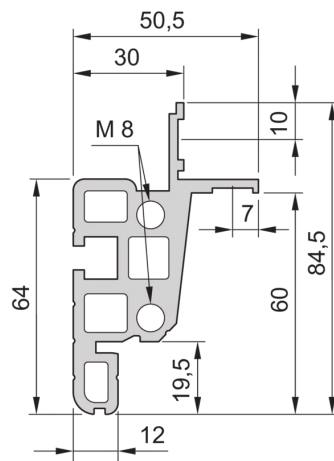

28230-170 NOVASTAR GESTELL (HEAVY DUTY), MIT UNIVERSALHOLMEN VORNE,
25 HE, 553 MM, 1000 T

KEY FEATURES

Novastar Frame, Universal Heavy-Duty

Aluminium profile, RAL 7021, including grounding

Statische Traglast 400 kg

Höhe: 25 HE

Höhe: 1167 mm

Breite (mm): 553 mm

Tiefe: 1000 mm

Traglast: 400 kg

ZUSÄTZLICHE PRODUKTDDETAILS

Rahmen mit ästhetischem Aluminiumprofil mit 400 kg statischer Tragfähigkeit. 19 Zoll Holm in den Rahmen eingebaut.