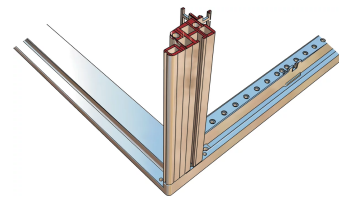

28230-170 NOVASTAR GESTELL (HEAVY DUTY), MIT UNIVERSALHOLMEN VORNE,
25 HE, 553 MM, 1000 T

KEY FEATURES

Novastar Frame, Universal Heavy-Duty

Aluminium profile, RAL 7021, including grounding

Statische Traglast 400 kg

Höhe: 25 HE

Höhe: 1167 mm

Breite (mm): 553 mm

Tiefe: 1000 mm

Traglast: 400 kg

ZUSÄTZLICHE PRODUKTDDETAILS

Rahmen mit ästhetischem Aluminiumprofil mit 400 kg statischer Tragfähigkeit. 19 Zoll Holm in den Rahmen eingebaut.