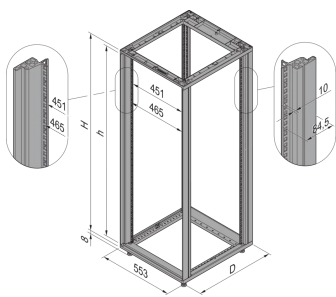

28230-116 NOVASTAR GESTELL (HEAVY DUTY), MIT UNIVERSALHOLMEN VORNE,
20 HE, 553 MM, 800 T

KEY FEATURES

Novastar Frame, Universal Heavy-Duty

Aluminium profile, RAL 7021, including grounding

Statische Traglast 400 kg

Höhe: 20 HE

Höhe: 945 mm

Breite (mm): 553 mm

Tiefe: 800 mm

Traglast: 400 kg

ZUSÄTZLICHE PRODUKTDDETAILS

Rahmen mit ästhetischem Aluminiumprofil mit 400 kg statischer Tragfähigkeit. 19 Zoll Holm in den Rahmen eingebaut.