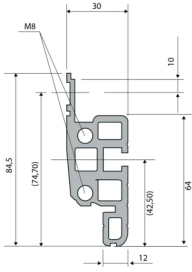

28230-116 NOVASTAR GESTELL (HEAVY DUTY), MIT UNIVERSALHOLMEN VORNE,
20 HE, 553 MM, 800 T

KEY FEATURES

Novastar Frame, Universal Heavy-Duty

Aluminium profile, RAL 7021, including grounding

Statische Traglast 400 kg

Höhe: 20 HE

Höhe: 945 mm

Breite (mm): 553 mm

Tiefe: 800 mm

Traglast: 400 kg

ZUSÄTZLICHE PRODUKTDDETAILS

Rahmen mit ästhetischem Aluminiumprofil mit 400 kg statischer Tragfähigkeit. 19 Zoll Holm in den Rahmen eingebaut.