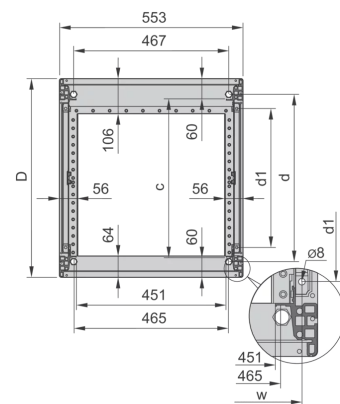

28230-116 NOVASTAR GESTELL (HEAVY DUTY), MIT UNIVERSALHOLMEN VORNE,
20 HE, 553 MM, 800 T

KEY FEATURES

Novastar Frame, Universal Heavy-Duty

Aluminium profile, RAL 7021, including grounding

Statische Traglast 400 kg

Höhe: 20 HE

Höhe: 945 mm

Breite (mm): 553 mm

Tiefe: 800 mm

Traglast: 400 kg

ZUSÄTZLICHE PRODUKTDDETAILS

Rahmen mit ästhetischem Aluminiumprofil mit 400 kg statischer Tragfähigkeit. 19 Zoll Holm in den Rahmen eingebaut.