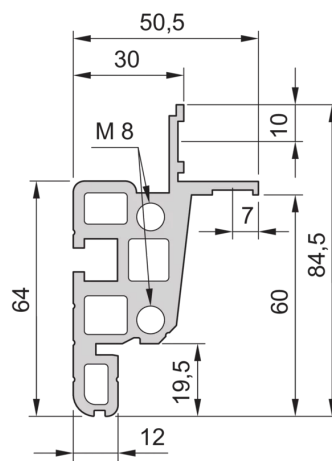

28230-116 NOVASTAR GESTELL (HEAVY DUTY), MIT UNIVERSALHOLMEN VORNE,
20 HE, 553 MM, 800 T

KEY FEATURES

Novastar Frame, Universal Heavy-Duty

Aluminium profile, RAL 7021, including grounding

Statische Traglast 400 kg

Höhe: 20 HE

Höhe: 945 mm

Breite (mm): 553 mm

Tiefe: 800 mm

Traglast: 400 kg

ZUSÄTZLICHE PRODUKTDDETAILS

Rahmen mit ästhetischem Aluminiumprofil mit 400 kg statischer Tragfähigkeit. 19 Zoll Holm in den Rahmen eingebaut.