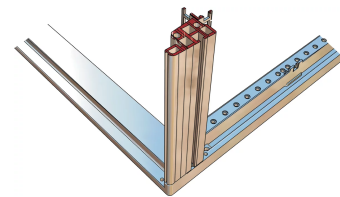

28230-116 NOVASTAR GESTELL (HEAVY DUTY), MIT UNIVERSALHOLMEN VORNE,
20 HE, 553 MM, 800 T

KEY FEATURES

Novastar Frame, Universal Heavy-Duty

Aluminium profile, RAL 7021, including grounding

Statische Traglast 400 kg

PRODUKTMERKMALE

Produkttyp: Schrankrahmen

Produktfamilie: Novastar

Typ: Universal

Material: Aluminium

Rahmenmaterial: Aluminium

Farbe: Schwarzgrau

Farbecode: RAL 7021

Höhe: 20 HE

Höhe: 945 mm

Breite (mm): 553 mm

Tiefe: 800 mm

Traglast: 400 kg

ZUSÄTZLICHE PRODUKTDDETAILS

Rahmen mit ästhetischem Aluminiumprofil mit 400 kg statischer Tragfähigkeit. 19 Zoll Holm in den Rahmen eingebaut.