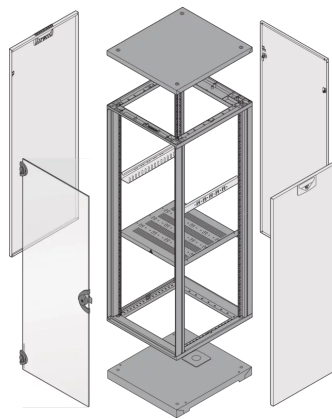

28230-116 NOVASTAR GESTELL (HEAVY DUTY), MIT UNIVERSALHOLMEN VORNE,
20 HE, 553 MM, 800 T

KEY FEATURES

Novastar Frame, Universal Heavy-Duty

Aluminium profile, RAL 7021, including grounding

Statische Traglast 400 kg

Höhe: 20 HE

Höhe: 945 mm

Breite (mm): 553 mm

Tiefe: 800 mm

Traglast: 400 kg

ZUSÄTZLICHE PRODUKTDDETAILS

Rahmen mit ästhetischem Aluminiumprofil mit 400 kg statischer Tragfähigkeit. 19 Zoll Holm in den Rahmen eingebaut.