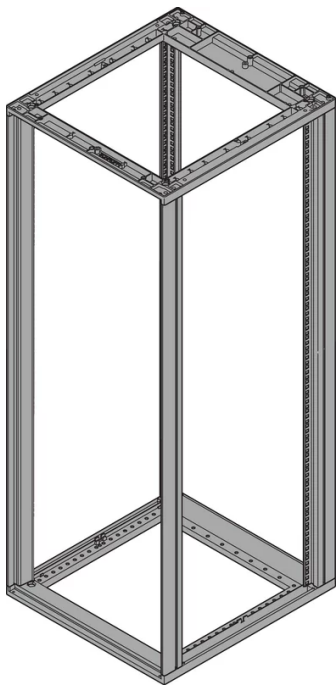

28230-116 NOVASTAR GESTELL (HEAVY DUTY), MIT UNIVERSALHOLMEN VORNE,
20 HE, 553 MM, 800 T

KEY FEATURES

Novastar Frame, Universal Heavy-Duty

Aluminium profile, RAL 7021, including grounding

Statische Traglast 400 kg

Höhe: 20 HE

Höhe: 945 mm

Breite (mm): 553 mm

Tiefe: 800 mm

Traglast: 400 kg

ZUSÄTZLICHE PRODUKTDDETAILS

Rahmen mit ästhetischem Aluminiumprofil mit 400 kg statischer Tragfähigkeit. 19 Zoll Holm in den Rahmen eingebaut.