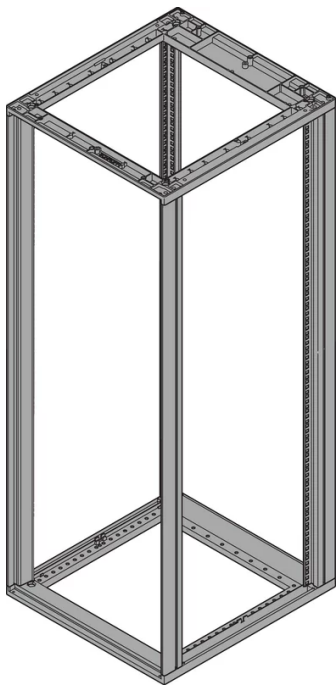

28230-108 NOVASTAR GESTELL (HEAVY DUTY), MIT UNIVERSALHOLMEN VORNE,
12 HE, 553 MM, 1000 T

KEY FEATURES

Novastar Frame, Universal Heavy-Duty

Aluminium profile, RAL 7021, including grounding

Statische Traglast 400 kg

Höhe: 12 HE

Höhe: 589 mm

Breite (mm): 553 mm

Tiefe: 1000 mm

Traglast: 400 kg

ZUSÄTZLICHE PRODUKTDDETAILS

Rahmen mit ästhetischem Aluminiumprofil mit 400 kg statischer Tragfähigkeit. 19 Zoll Holm in den Rahmen eingebaut.