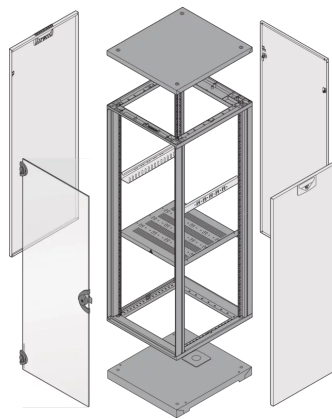

28230-108 NOVASTAR GESTELL (HEAVY DUTY), MIT UNIVERSALHOLMEN VORNE,
12 HE, 553 MM, 1000 T

KEY FEATURES

Novastar Frame, Universal Heavy-Duty

Aluminium profile, RAL 7021, including grounding

Statische Traglast 400 kg

Höhe: 12 HE

Höhe: 589 mm

Breite (mm): 553 mm

Tiefe: 1000 mm

Traglast: 400 kg

ZUSÄTZLICHE PRODUKTDDETAILS

Rahmen mit ästhetischem Aluminiumprofil mit 400 kg statischer Tragfähigkeit. 19 Zoll Holm in den Rahmen eingebaut.