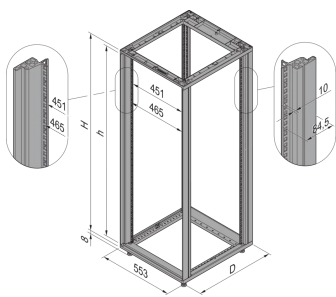

28230-108 NOVASTAR GESTELL (HEAVY DUTY), MIT UNIVERSALHOLMEN VORNE,
12 HE, 553 MM, 1000 T

KEY FEATURES

Novastar Frame, Universal Heavy-Duty

Aluminium profile, RAL 7021, including grounding

Statische Traglast 400 kg

Höhe: 12 HE

Höhe: 589 mm

Breite (mm): 553 mm

Tiefe: 1000 mm

Traglast: 400 kg

ZUSÄTZLICHE PRODUKTDDETAILS

Rahmen mit ästhetischem Aluminiumprofil mit 400 kg statischer Tragfähigkeit. 19 Zoll Holm in den Rahmen eingebaut.