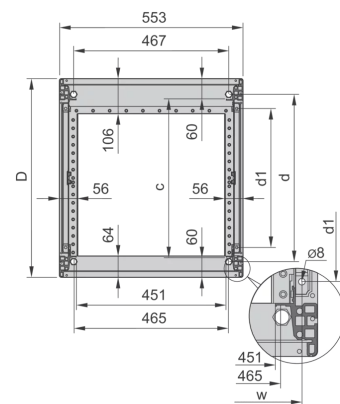

28230-108 NOVASTAR GESTELL (HEAVY DUTY), MIT UNIVERSALHOLMEN VORNE,
12 HE, 553 MM, 1000 T

KEY FEATURES

Novastar Frame, Universal Heavy-Duty

Aluminium profile, RAL 7021, including grounding

Statische Traglast 400 kg

Höhe: 12 HE

Höhe: 589 mm

Breite (mm): 553 mm

Tiefe: 1000 mm

Traglast: 400 kg

ZUSÄTZLICHE PRODUKTDDETAILS

Rahmen mit ästhetischem Aluminiumprofil mit 400 kg statischer Tragfähigkeit. 19 Zoll Holm in den Rahmen eingebaut.