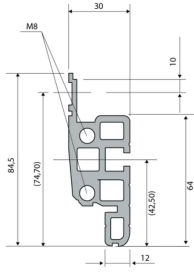

28230-108 NOVASTAR GESTELL (HEAVY DUTY), MIT UNIVERSALHOLMEN VORNE,
12 HE, 553 MM, 1000 T

KEY FEATURES

Novastar Frame, Universal Heavy-Duty

Aluminium profile, RAL 7021, including grounding

Statische Traglast 400 kg

Höhe: 12 HE

Höhe: 589 mm

Breite (mm): 553 mm

Tiefe: 1000 mm

Traglast: 400 kg

ZUSÄTZLICHE PRODUKTDDETAILS

Rahmen mit ästhetischem Aluminiumprofil mit 400 kg statischer Tragfähigkeit. 19 Zoll Holm in den Rahmen eingebaut.