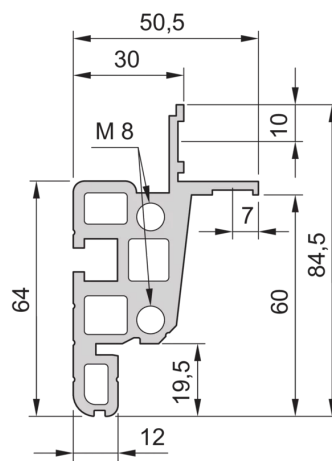

28230-108 NOVASTAR GESTELL (HEAVY DUTY), MIT UNIVERSALHOLMEN VORNE,
12 HE, 553 MM, 1000 T

KEY FEATURES

Novastar Frame, Universal Heavy-Duty

Aluminium profile, RAL 7021, including grounding

Statische Traglast 400 kg

Höhe: 12 HE

Höhe: 589 mm

Breite (mm): 553 mm

Tiefe: 1000 mm

Traglast: 400 kg

ZUSÄTZLICHE PRODUKTDDETAILS

Rahmen mit ästhetischem Aluminiumprofil mit 400 kg statischer Tragfähigkeit. 19 Zoll Holm in den Rahmen eingebaut.