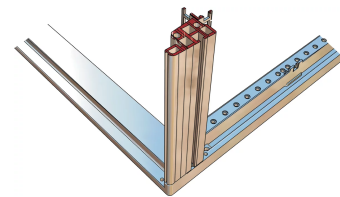

28230-108 NOVASTAR GESTELL (HEAVY DUTY), MIT UNIVERSALHOLMEN VORNE,
12 HE, 553 MM, 1000 T

KEY FEATURES

Novastar Frame, Universal Heavy-Duty

Aluminium profile, RAL 7021, including grounding

Statische Traglast 400 kg

PRODUKTMERKMALE

Produkttyp: Schrankrahmen

Produktfamilie: Novastar

Typ: Universal

Material: Aluminium

Rahmenmaterial: Aluminium

Farbe: Schwarzgrau

Farbecode: RAL 7021

Höhe: 12 HE

Höhe: 589 mm

Breite (mm): 553 mm

Tiefe: 1000 mm

Traglast: 400 kg

ZUSÄTZLICHE PRODUKTDDETAILS

Rahmen mit ästhetischem Aluminiumprofil mit 400 kg statischer Tragfähigkeit. 19 Zoll Holm in den Rahmen eingebaut.