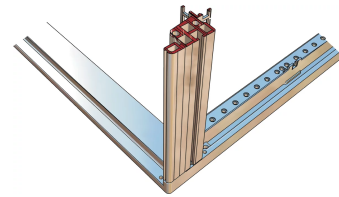

28230-058 NOVASTAR GESTELL (HEAVY DUTY), MIT UNIVERSALHOLMEN VORNE,
 12 HE, 553 MM, 600 T

KEY FEATURES

Novastar Frame, Universal Heavy-Duty

Aluminium profile, RAL 7021, including grounding

Statische Traglast 400 kg

PRODUKTMERKMALE

Produkttyp: Schrankrahmen

Produktfamilie: Novastar

Typ: Universal

Material: Aluminium

Rahmenmaterial: Aluminium

Farbe: Schwarzgrau

Farbecode: RAL 7021

Höhe: 12 HE

Höhe: 589 mm

Breite (mm): 553 mm

Tiefe: 600 mm

Traglast: 400 kg

ZUSÄTZLICHE PRODUKTDDETAILS

Rahmen mit ästhetischem Aluminiumprofil mit 400 kg statischer Tragfähigkeit. 19 Zoll Holm in den Rahmen eingebaut.