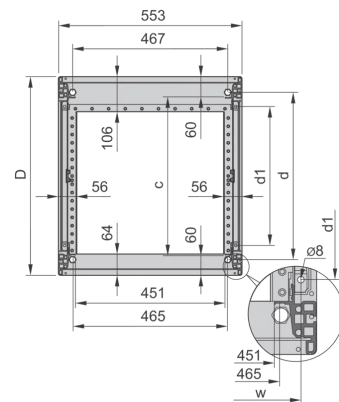

28230-058 NOVASTAR GESTELL (HEAVY DUTY), MIT UNIVERSALHOLMEN VORNE,
 12 HE, 553 MM, 600 T

KEY FEATURES

Novastar Frame, Universal Heavy-Duty

Aluminium profile, RAL 7021, including grounding

Statische Traglast 400 kg

Höhe: 12 HE

Höhe: 589 mm

Breite (mm): 553 mm

Tiefe: 600 mm

Traglast: 400 kg

ZUSÄTZLICHE PRODUKTDDETAILS

Rahmen mit ästhetischem Aluminiumprofil mit 400 kg statischer Tragfähigkeit. 19 Zoll Holm in den Rahmen eingebaut.