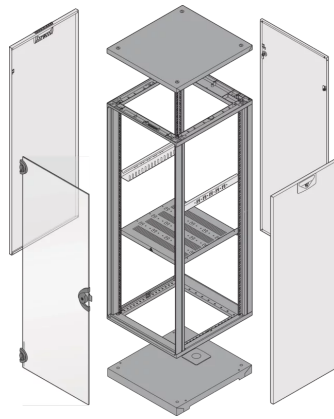

28230-058 NOVASTAR GESTELL (HEAVY DUTY), MIT UNIVERSALHOLMEN VORNE,
 12 HE, 553 MM, 600 T

KEY FEATURES

Novastar Frame, Universal Heavy-Duty

Aluminium profile, RAL 7021, including grounding

Statische Traglast 400 kg

Höhe: 12 HE

Höhe: 589 mm

Breite (mm): 553 mm

Tiefe: 600 mm

Traglast: 400 kg

ZUSÄTZLICHE PRODUKTDDETAILS

Rahmen mit ästhetischem Aluminiumprofil mit 400 kg statischer Tragfähigkeit. 19 Zoll Holm in den Rahmen eingebaut.