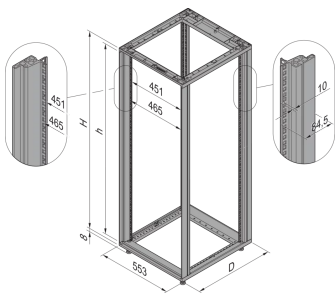

28230-058 NOVASTAR GESTELL (HEAVY DUTY), MIT UNIVERSALHOLMEN VORNE,
 12 HE, 553 MM, 600 T

KEY FEATURES

Novastar Frame, Universal Heavy-Duty

Aluminium profile, RAL 7021, including grounding

Statische Traglast 400 kg

Höhe: 12 HE

Höhe: 589 mm

Breite (mm): 553 mm

Tiefe: 600 mm

Traglast: 400 kg

ZUSÄTZLICHE PRODUKTDDETAILS

Rahmen mit ästhetischem Aluminiumprofil mit 400 kg statischer Tragfähigkeit. 19 Zoll Holm in den Rahmen eingebaut.