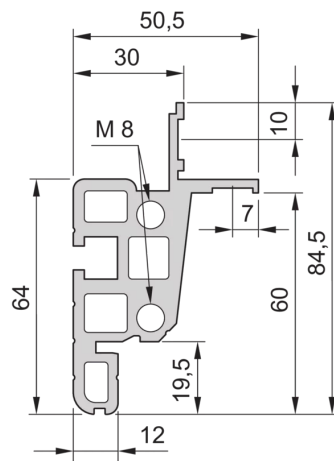

28230-058 NOVASTAR GESTELL (HEAVY DUTY), MIT UNIVERSALHOLMEN VORNE,
 12 HE, 553 MM, 600 T

KEY FEATURES

Novastar Frame, Universal Heavy-Duty

Aluminium profile, RAL 7021, including grounding

Statische Traglast 400 kg

Höhe: 12 HE

Höhe: 589 mm

Breite (mm): 553 mm

Tiefe: 600 mm

Traglast: 400 kg

ZUSÄTZLICHE PRODUKTDDETAILS

Rahmen mit ästhetischem Aluminiumprofil mit 400 kg statischer Tragfähigkeit. 19 Zoll Holm in den Rahmen eingebaut.