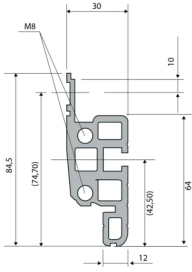

28230-058 NOVASTAR GESTELL (HEAVY DUTY), MIT UNIVERSALHOLMEN VORNE,
 12 HE, 553 MM, 600 T

KEY FEATURES

Novastar Frame, Universal Heavy-Duty

Aluminium profile, RAL 7021, including grounding

Statische Traglast 400 kg

Höhe: 12 HE

Höhe: 589 mm

Breite (mm): 553 mm

Tiefe: 600 mm

Traglast: 400 kg

ZUSÄTZLICHE PRODUKTDDETAILS

Rahmen mit ästhetischem Aluminiumprofil mit 400 kg statischer Tragfähigkeit. 19 Zoll Holm in den Rahmen eingebaut.