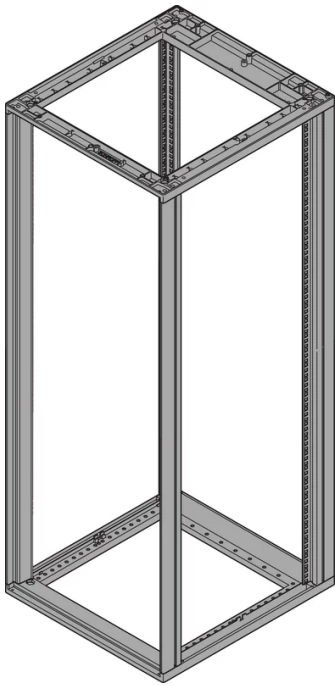

28230-058 NOVASTAR GESTELL (HEAVY DUTY), MIT UNIVERSALHOLMEN VORNE,
 12 HE, 553 MM, 600 T

KEY FEATURES

Novastar Frame, Universal Heavy-Duty

Aluminium profile, RAL 7021, including grounding

Statische Traglast 400 kg

Höhe: 12 HE

Höhe: 589 mm

Breite (mm): 553 mm

Tiefe: 600 mm

Traglast: 400 kg

ZUSÄTZLICHE PRODUKTDDETAILS

Rahmen mit ästhetischem Aluminiumprofil mit 400 kg statischer Tragfähigkeit. 19 Zoll Holm in den Rahmen eingebaut.