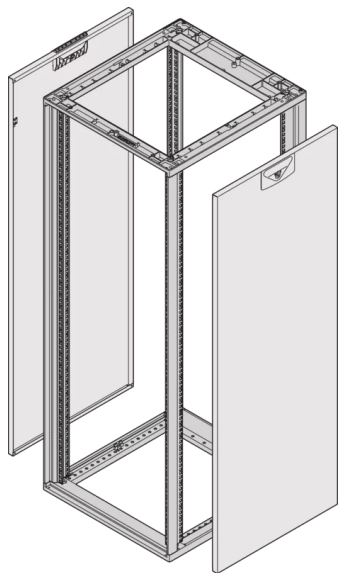

26230-136 NOVASTAR SEITENWAND FÜR SLIM-LINE,  
RAL 7035, 43 HE 1000MM

**KEY FEATURES**

Side panel with quarter-turn fastener, includes grounding

St, 1 mm

**PRODUKTMERKMALE**

Produkttyp: Schrank-/Rack Panel

Produktfamilie: Novastar

Typ: Seitenwand

Farbe: Hellgrau

Farbecode: RAL 7035

Höhe: 43 HE

Höhe: 1909 mm

Tiefe: 1000 mm

## ZUSÄTZLICHE PRODUKTDDETAILS

---

Seitenwände aus Stahl für Slim Line-Aluminiumrahmen mit Schnellverschluss für einfache Montage und Installation. Schroff liefert Verkleidung mit installiertem und geprüfem Erdungskabel