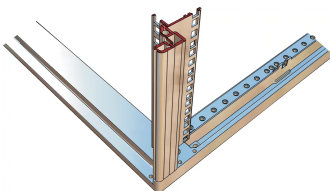

26230-131 NOVASTAR SEITENWAND FÜR SLIM-LINE,
RAL 7035, 34 HE 900MM

KEY FEATURES

Side panel with quarter-turn fastener, includes grounding

St, 1 mm

PRODUKTMERKMALE

Produkttyp: Schrank-/Rack Panel

Produktfamilie: Novastar

Typ: Seitenwand

Farbe: Hellgrau

Farbecode: RAL 7035

Höhe: 34 HE

Höhe: 1509 mm

Tiefe: 900 mm

ZUSÄTZLICHE PRODUKTDDETAILS

Seitenwände aus Stahl für Slim Line-Aluminiumrahmen mit Schnellverschluss für einfache Montage und Installation. Schroff liefert Verkleidung mit installiertem und geprüfem Erdungskabel

Optional kann der Schnellverschluss mit Seitenwandschloss versehen werden.

ZERTIFIZIERUNGEN

Nordamerika

All locations
+1.763.422.2661
Chat with us:
schroff.nvent.com

Europa

Straubenhardt, Deutschland
+49.7082.794.0
Betschdorf, Frankreich
+33.3.88.90.64.90
Warsaw, Poland
+48.22.209.98.35
Assago, Italy
+39.02.932.7141
Chat with us:
schroff.nvent.com