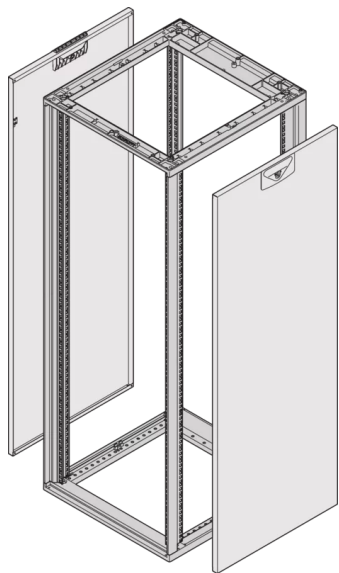

26230-131 NOVASTAR SEITENWAND FÜR SLIM-LINE,
RAL 7035, 34 HE 900MM

KEY FEATURES

Side panel with quarter-turn fastener, includes grounding

St, 1 mm

PRODUKTMERKMALE

Produkttyp: Schrank-/Rack Panel

Produktfamilie: Novastar

Typ: Seitenwand

Farbe: Hellgrau

Farbecode: RAL 7035

Höhe: 34 HE

Höhe: 1509 mm

Tiefe: 900 mm

ZUSÄTZLICHE PRODUKTDDETAILS

Seitenwände aus Stahl für Slim Line-Aluminiumrahmen mit Schnellverschluss für einfache Montage und Installation. Schroff liefert Verkleidung mit installiertem und geprüfem Erdungskabel