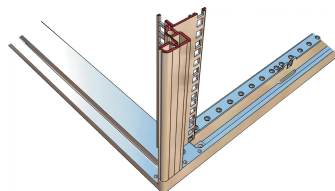

26230-116 NOVASTAR SEITENWAND FÜR SLIM-LINE,  
RAL 7035, 16 HE 1000MM

**KEY FEATURES**

Side panel with quarter-turn fastener, includes grounding

St, 1 mm

**PRODUKTMERKMALE**

Produkttyp: Schrank-/Rack Panel

Produktfamilie: Novastar

Typ: Seitenwand

Farbe: Hellgrau

Farbecode: RAL 7035

Höhe: 16 U

Höhe: 709 mm

Tiefe: 1000 mm

## ZUSÄTZLICHE PRODUKTDDETAILS

---

Seitenwände aus Stahl für Slim Line-Aluminiumrahmen mit Schnellverschluss für einfache Montage und Installation. Schroff liefert Verkleidung mit installiertem und geprüfem Erdungskabel

Optional kann der Schnellverschluss mit Seitenwandschloss versehen werden.