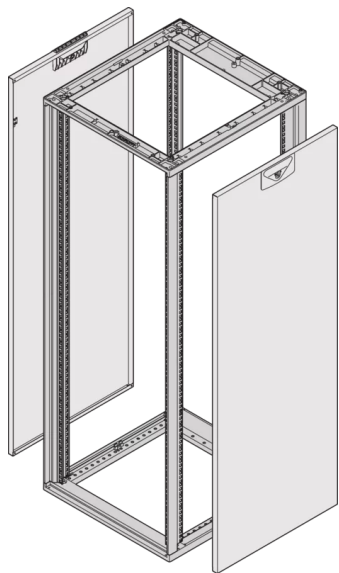

26230-116 NOVASTAR SEITENWAND FÜR SLIM-LINE,  
RAL 7035, 16 HE 1000MM

**KEY FEATURES**

Side panel with quarter-turn fastener, includes grounding

St, 1 mm

**PRODUKTMERKMALE**

Produkttyp: Schrank-/Rack Panel

Produktfamilie: Novastar

Typ: Seitenwand

Farbe: Hellgrau

Farbecode: RAL 7035

Höhe: 16 U

Höhe: 709 mm

Tiefe: 1000 mm

## ZUSÄTZLICHE PRODUKTDDETAILS

---

Seitenwände aus Stahl für Slim Line-Aluminiumrahmen mit Schnellverschluss für einfache Montage und Installation. Schroff liefert Verkleidung mit installiertem und geprüfem Erdungskabel