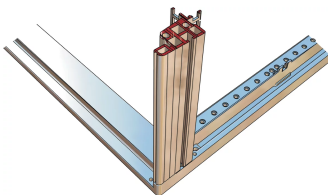

26230-110 NOVASTAR SEITENWAND FÜR SCHWERLAST, RAL 7035, 38 HE  
1000MM

**KEY FEATURES**

With quick-release fastener, includes grounding

St, 1 mm

**PRODUKTMERKMALE**

Produkttyp: Schrank-/Rack Panel

Produktfamilie: Novastar

Typ: Seitenwand

Farbe: Hellgrau

Farbecode: RAL 7035

Höhe: 38 HE

Höhe: 1687 mm

Tiefe: 1000 mm

## ZUSÄTZLICHE PRODUKTDDETAILS

---

Seitenwände aus Stahl für Schwerlast-Aluminiumrahmen mit Schnellverschluss für einfache Montage und Installation. Schroff liefert Verkleidung mit installiertem und geprüfem Erdungskabel.

Optional kann der Schnellverschluss mit Seitenwandschloss versehen werden.