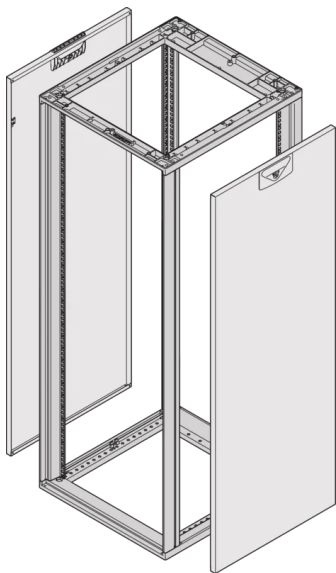

26230-110 NOVASTAR SEITENWAND FÜR SCHWERLAST, RAL 7035, 38 HE  
1000MM

**KEY FEATURES**

With quick-release fastener, includes grounding

St, 1 mm

**PRODUKTMERKMALE**

Produkttyp: Schrank-/Rack Panel

Produktfamilie: Novastar

Typ: Seitenwand

Farbe: Hellgrau

Farbecode: RAL 7035

Höhe: 38 HE

Höhe: 1687 mm

Tiefe: 1000 mm

## ZUSÄTZLICHE PRODUKTDDETAILS

---

Seitenwände aus Stahl für Schwerlast-Aluminiumrahmen mit Schnellverschluss für einfache Montage und Installation. Schroff liefert Verkleidung mit installiertem und geprüfem Erdungskabel.