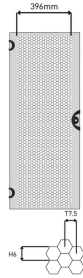

26230-082 PERFORIERTE STAHLTÜR, FÜR NOVASTAR, 9 HE, RAL 7035

KEY FEATURES

Front-und rückseitig montierbar

Perforiert (60 % Luftdurchtrittsöffnung)

Öffnungswinkel 180°

Schloss mit Schlüssel (2233x)

PRODUKTMERKMALE

Produkttyp: Schranktür

Produktfamilie: Novastar

Typ: Stahltür, perforiert

Farbe: Hellgrau

Farbecode: RAL 7035

Höhe: 9 HE

Höhe: 421,75 mm

Breite (mm): 553 mm