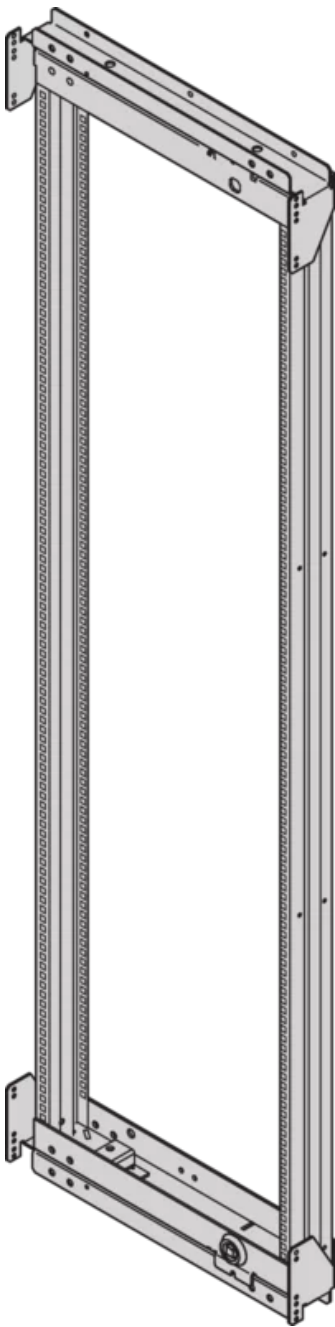

21630-675 VARISTAR CP SCHRANK-SCHWENKRAHMEN FÜR 800 MM BREITE,
120°, 38 HE

Max Equipment Depth in mm

Cabinet Width in mm	Swing Frame version	Swing Frame mounting position	72 mm recess (standard position)		112.5 mm recess		162.5 mm recess	
			SlimLine	HeavyDuty	SlimLine	HeavyDuty	SlimLine	HeavyDuty
600	120°	middle	200					
		left/right	380	365	380			
800	120°	left/right	515	500	515			
		middle	430	305	330	305	330	
	160°	middle	475	455	470	455	470	
		left/right	475	455	470	455	470	

KEY FEATURES

Für volle Höhe oder Teilausbau

Drehpunkt ist rechts oder links wählbar

Für die Aufnahme von 19-Zoll-Einschüben und 19-Zoll-Baugruppenträgern.

120° / 160° hinge, square locks including 2 keys

Traglast 150 kg

Die nutzbare Höhe innerhalb des Schwenkrahmens ist 4 HE geringer als die Höhe des Rahmens, an dem der Schwenkrahmens befestigt ist.

PRODUKTMERKMALE

Produkttyp: Schrankrahmen

Produktfamilie: Varistar CP

Material: Stahl

Farbe: Schwarzgrau

Farbecode: RAL 7021

Höhe: 38 HE

Höhe: 1800 mm

Breite (mm): 800 mm

Schutzart: IP20

ZUSÄTZLICHE PRODUKTDDETAILS

Der 19"-Schwenkrahmens ermöglicht den Einbau von Baugruppenträgern und ermöglicht den Zugang zur Verkabelung auf der Rückseite.