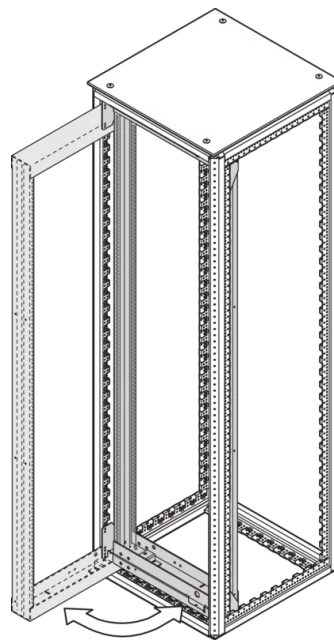

21630-675 VARISTAR CP SCHRANK-SCHWENKRAHMEN FÜR 800 MM BREITE,
120°, 38 HE

Max Equipment Depth in mm

Cabinet Width in mm	Swing Frame version	Swing Frame mounting position	72 mm recess (standard position)		112.5 mm recess		162.5 mm recess	
			SlimLine	HeavyDuty	SlimLine	HeavyDuty	SlimLine	HeavyDuty
600	120°	middle	200					
		left/right	380	365	380			
800	120°	left/right	515	500	515			
		middle	430	305	330	305	330	
	160°	middle	475	455	470	455	470	
		left/right	475	455	470	455	470	

KEY FEATURES

Für volle Höhe oder Teilausbau

Drehpunkt ist rechts oder links wählbar

Für die Aufnahme von 19-Zoll-Einschüben und 19-Zoll-Baugruppenträgern.

120° / 160° hinge, square locks including 2 keys

Traglast 150 kg

Die nutzbare Höhe innerhalb des Schwenkrahmens ist 4 HE geringer als die Höhe des Rahmens, an dem der Schwenkrahmens befestigt ist.

PRODUKTMERKMALE

Produkttyp: Schrankrahmen

Produktfamilie: Varistar CP

Material: Stahl

Farbe: Schwarzgrau

Farbecode: RAL 7021

Höhe: 38 HE

Höhe: 1800 mm

Breite (mm): 800 mm

Schutzart: IP20

ZUSÄTZLICHE PRODUKTDDETAILS

Der 19"-Schwenkrahmens ermöglicht den Einbau von Baugruppenträgern und ermöglicht den Zugang zur Verkabelung auf der Rückseite.