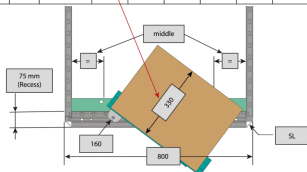

21630-675 VARISTAR CP SCHRANK-SCHWENKRAHMEN FÜR 800 MM BREITE,
120°, 38 HE

Max Equipment Depth in mm

Cabinet Width in mm	Swing Frame version	Swing Frame mounting position	72 mm recess (standard position)		112.5 mm recess		162.5 mm recess	
			SlimLine	HeavyDuty	SlimLine	HeavyDuty	SlimLine	HeavyDuty
600	120°	middle	200					
		left/right	380	365	380			
800	120°	left/right	515	500	515			
		middle	430	305	330	305	330	
	160°	middle	475	455	470	455	470	
		left/right	475	455	470	455	470	

KEY FEATURES

Für volle Höhe oder Teilausbau

Drehpunkt ist rechts oder links wählbar

Für die Aufnahme von 19-Zoll-Einschüben und 19-Zoll-Baugruppenträgern.

120° / 160° hinge, square locks including 2 keys

Traglast 150 kg

Die nutzbare Höhe innerhalb des Schwenkrahmens ist 4 HE geringer als die Höhe des Rahmens, an dem der Schwenkrahmens befestigt ist.

PRODUKTMERKMALE

Produkttyp: Schrankrahmen

Produktfamilie: Varistar CP

Material: Stahl

Farbe: Schwarzgrau

Farbecode: RAL 7021

Höhe: 38 HE

Höhe: 1800 mm

Breite (mm): 800 mm

Schutzart: IP20

ZUSÄTZLICHE PRODUKTDDETAILS

Der 19"-Schwenkrahmens ermöglicht den Einbau von Baugruppenträgern und ermöglicht den Zugang zur Verkabelung auf der Rückseite.