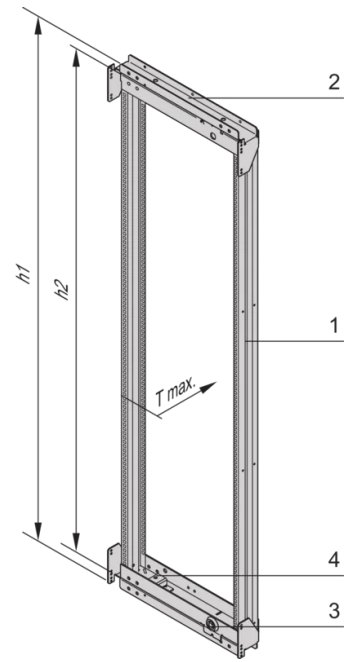

21630-675 VARISTAR CP SCHRANK-SCHWENKRAHMEN FÜR 800 MM BREITE,
120°, 38 HE

Max Equipment Depth in mm

Cabinet Width in mm	Swing Frame version	Swing Frame mounting position	72 mm recess (standard position)		112.5 mm recess		162.5 mm recess	
			SlimLine	HeavyDuty	SlimLine	HeavyDuty	SlimLine	HeavyDuty
600	120°	middle	200					
		left/right	380	365	380			
800	120°	left/right	515	500	515			
		middle	430	305	330	305	330	
	160°	middle	475	455	470	455	470	
		left/right	475	455	470	455	470	

KEY FEATURES

Für volle Höhe oder Teilausbau

Drehpunkt ist rechts oder links wählbar

Für die Aufnahme von 19-Zoll-Einschüben und 19-Zoll-Baugruppenträgern.

120° / 160° hinge, square locks including 2 keys

Traglast 150 kg

Die nutzbare Höhe innerhalb des Schwenkrahmens ist 4 HE geringer als die Höhe des Rahmens, an dem der Schwenkrahmens befestigt ist.

PRODUKTMERKMALE

Produkttyp: Schrankrahmen

Produktfamilie: Varistar CP

Material: Stahl

Farbe: Schwarzgrau

Farbecode: RAL 7021

Höhe: 38 HE

Höhe: 1800 mm

Breite (mm): 800 mm

Schutzart: IP20

ZUSÄTZLICHE PRODUKTDDETAILS

Der 19"-Schwenkrahmens ermöglicht den Einbau von Baugruppenträgern und ermöglicht den Zugang zur Verkabelung auf der Rückseite.