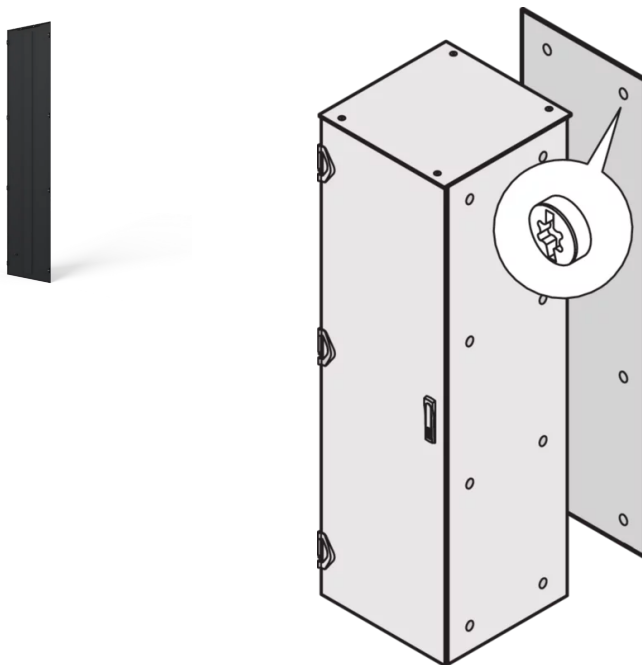

21630-124 VARISTAR CP, ANGESCHRAUBTE RÜCKWAND, RAL 7021,
52 HE, 2450 H, 600 B

KEY FEATURES

Screw fixed, Robust and Single person mountable Side Panel

Rückwand ohne Erdungskit

PRODUKTMERKMALE

Produkttyp: Schrank-/Rack Panel

Produktfamilie: Varistar CP

Typ: Verkürzte Rückwand

Passend zu: Varistar CP

Material: Stahl

Oberfläche: Pulverbeschichtung

Farbe: Schwarzgrau

Farbecode: RAL 7021

Höhe: 52 HE

Höhe: 2450 mm

Breite (mm): 600 mm

Schutzart: IP20

ZUSÄTZLICHE PRODUKTDDETAILS

Die Rückwände der Schränke sind gut mit dem Rahmen verschraubt, um maximalen Kontakt mit der Dichtung zu erreichen.

Bitte bestellen Sie den Erdungssatz separat.