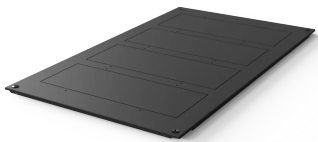

## 21630-005 VARISTAR CP GESCHLOSSENES ABDECKBLECH MIT VORPERFORIERTEN AUSBRUCHZONEN, RAL 7021, 600 B, 1000 T

### PRODUKTMERKMALE

---

Produkttyp: Schrank-/Rackdach

Produktfamilie: Varistar CP

Typ: perforiert

Material: Stahl

Farbe: Schwarzgrau

Farbecode: RAL 7021

Breite (mm): 600 mm

Tiefe: 1000 mm