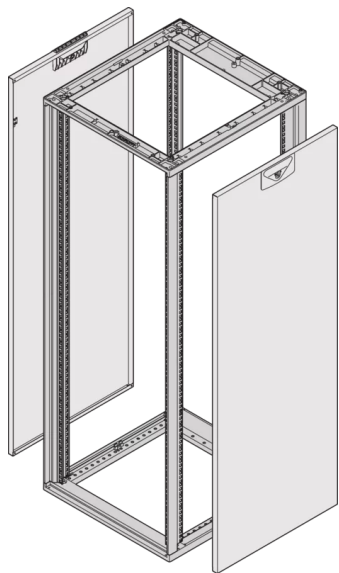

25230-132 NOVASTAR SEITENWAND FÜR SLIM-LINE,  
RAL 7021, 34 HE 1000MM

**PRODUKTBECHREIBUNG**

Side panel with quarter-turn fastener, includes grounding

St, 1 mm

**PRODUKTMERKMALE**

Produkttyp: Schrank-/Rack Panel

Produktfamilie: Novastar

Typ: Seitenwand

Farbe: Schwarzgrau

Farbecode: RAL 7021

Höhe: 34 HE

Höhe: 1509 mm

Tiefe: 1000 mm

## ZUSÄTZLICHE PRODUKTDDETAILS

---

Seitenwände aus Stahl für Slim Line-Aluminiumrahmen mit Schnellverschluss für einfache Montage und Installation. Schroff liefert Verkleidung mit installiertem und geprüfem Erdungskabel