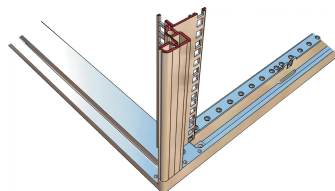

25230-132 NOVASTAR SEITENWAND FÜR SLIM-LINE,  
RAL 7021, 34 HE 1000MM

**PRODUKTBECHREIBUNG**

Side panel with quarter-turn fastener, includes grounding

St, 1 mm

**PRODUKTMERKMALE**

Produkttyp: Schrank-/Rack Panel

Produktfamilie: Novastar

Typ: Seitenwand

Farbe: Schwarzgrau

Farbecode: RAL 7021

Höhe: 34 HE

Höhe: 1509 mm

Tiefe: 1000 mm

## ZUSÄTZLICHE PRODUKTDDETAILS

---

Seitenwände aus Stahl für Slim Line-Aluminiumrahmen mit Schnellverschluss für einfache Montage und Installation. Schroff liefert Verkleidung mit installiertem und geprüfem Erdungskabel

Optional kann der Schnellverschluss mit Seitenwandschloss versehen werden.