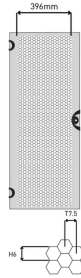

## 25230-091 PERFORIERTE STAHLTÜR, FÜR NOVASTAR, 29 HE, RAL 7021

### PRODUKTBESCHREIBUNG

Front- und rückseitig montierbar

Perforiert (60 % Luftdurchtrittsöffnung)

Öffnungswinkel 180°

Schloss mit Schlüssel (2233x)

### PRODUKTMERKMALE

Produkttyp: Schranktür

Produktfamilie: Novastar

Typ: Stahltür, perforiert

Farbe: Schwarzgrau

Farbecode: RAL 7021

Höhe: 29 HE

Höhe: 1310,75 mm

Breite (mm): 553 mm