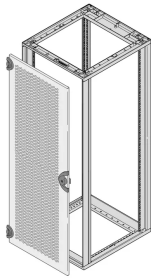

## 25230-091 PERFORIERTE STAHLTÜR, FÜR NOVASTAR, 29 HE, RAL 7021

### PRODUKTBESCHREIBUNG

Front- und rückseitig montierbar

Perforiert (60 % Luftdurchtrittsöffnung)

Öffnungswinkel 180°

Schloss mit Schlüssel (2233x)

### PRODUKTMERKMALE

Produkttyp: Schranktür

Produktfamilie: Novastar

Typ: Stahltür, perforiert

Farbe: Schwarzgrau

Farbecode: RAL 7021

Höhe: 29 HE

Höhe: 1310,75 mm

Breite (mm): 553 mm