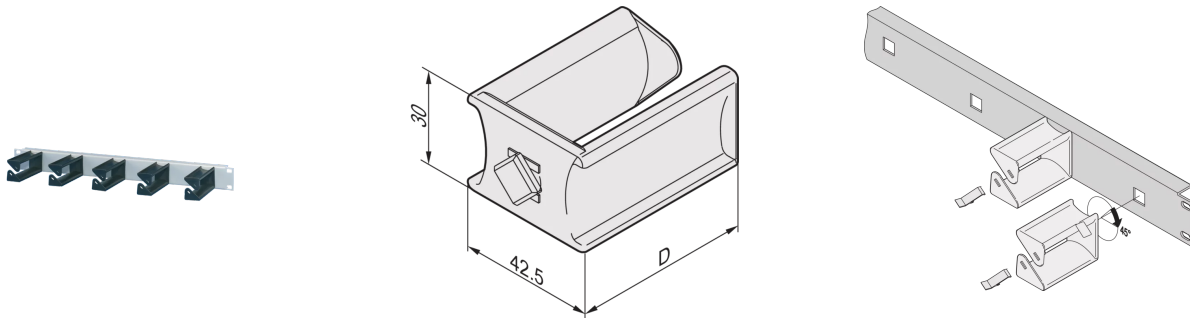

60118-458 KABELÖSE, KUNSTSTOFF, 30 B 55 T

PRODUKTBESCHREIBUNG

Kabelösen sind einfach in die 19"-Frontplatte für Kabelösen einzubauen. Die Kabelösen in Frontplatte einsetzen und um 45° drehen

PRODUKTMERKMALE

Produkttyp: Kabelöse

Material: Polyamid

Breite (mm): 30 mm

Tiefe: 59 mm

Länge: 55 mm

Farbe: Schwarz

Höhe: 42,5 mm

ZUSÄTZLICHE PRODUKTDDETAILS

Kabelösen sind einfach in die 19"-Frontplatte für Kabelösen einzubauen.

ZERTIFIZIERUNGEN

Nordamerika

Alle Standorte

+1.763.422.2661

Chatten Sie mit uns:

schroff.nvent.com

Europa