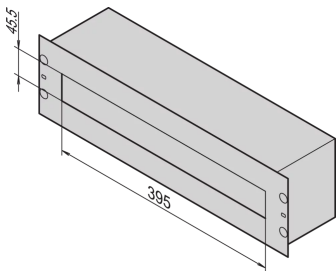

60118-434 19-ZOLL-VERTEILERBOX 3HE 84 TE

PRODUKTBE SCHREIBUNG

Zur Installation von Stromverteilungsmodulen auf DIN-Profileschienen (DIN 43880)

Sammelschienen für Anschlussklemmen von 4 bis 35 mm²

Mit rückseitiger Kabelabfangschiene, Zugentlastung mit Klemmen