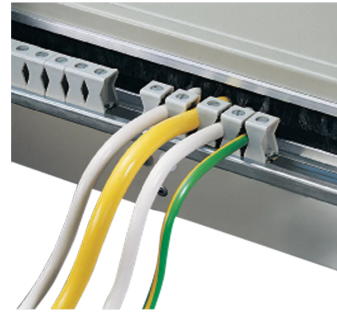

60118-434 19-ZOLL-VERTEILERBOX 3HE 84 TE

PRODUKTBE SCHREIBUNG

Zur Installation von Stromverteilungsmodulen auf DIN-Profileschienen (DIN 43880)

Sammelschienen für Anschlussklemmen von 4 bis 35 mm²

Mit rückseitiger Kabelabfangschiene, Zugentlastung mit Klemmen

PRODUKTMERKMALE

Produkttyp: Stromverteilungseinheit

ZUSÄTZLICHE PRODUKTDDETAILS

Die Verteilerbox wird zur Unterbringung von PDUs verwendet, um Geräte abzusichern und mit Spannung zu versorgen

Nordamerika

Alle Standorte