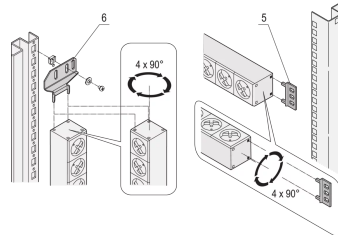

60110-345 SCHUKO-STECKDOSENLEISTE MIT WIELAND®-ANSCHLUSS, 19 ZOLL, ROT

PRODUKTBESCHREIBUNG

Einbauhöhe 1 HE

Ausgang mit SCHUKO-Buchsen

Eingang mit Wieland® GST 18-Stecker

Die Einbauorientierung kann während der Installation in 90°-Schritten angepasst werden

Horizontale oder vertikale Montage

Konform zu DIN 57620

PRODUKTMERKMALE

Steckdosentyp: SCHUKO

Anzahl Steckdosen: 8

Farbe: Rot

Mit Schalter: Nein

Länge: 438,5 mm

Wechselspannung: 230-V

Tiefe: 44 mm

ZUSÄTZLICHE PRODUKTDDETAILS

Modulares, kompaktes PDU mit vielen Funktionselementen. Mit einem 1 HE x 1 HE Aluminiumgehäuse kann die PDU leicht in ein Schrank mit UTE-Ausgängen integriert werden. Der Wieland-Anschluss ermöglicht die einfache Kombination mit verschiedenen Netzkabeln.